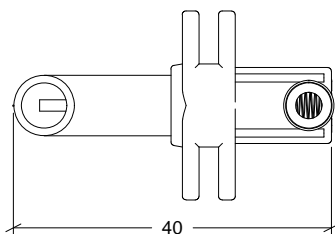

VERDE

PESO

0,004 kg

TIPO DE CIERRE

PRESIÓN

ACCESORIOS

CROQUIS

Nº	DESCRIPCIÓN
1	SOPORTE
2	CHUPETE
3	JUNTA TÓRICA EXTERIOR
4	JUNTA TÓRICA INTERIOR
5	VÁSTAGO
6	MUELLE
7	RACOR

CARACTERÍSTICAS DE EMBALAJE

TIPO DE PACKING

BOLSA

UNIDADES/BOLSA

25 Unidades

DIMENSIONES BOLSA

130×85×30 mm

PESO BOLSA