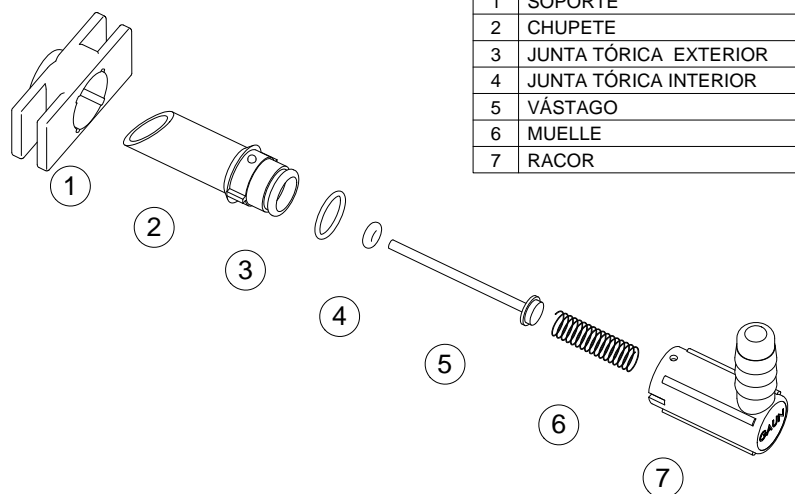

NOMBRE

BEBEDERO PÁJAROS AUTOMÁTICO

REFERENCIA

10795

CARACTERÍSTICAS DE PRODUCTO

MATERIAL

POLIPROPILENO

COLOR

VERDE

PESO

0,004 kg

TIPO DE CIERRE

PRESIÓN

ACCESORIOS

CROQUIS

Nº	DESCRIPCIÓN
1	SOPORTE
2	CHUPETE
3	JUNTA TÓRICA EXTERIOR
4	JUNTA TÓRICA INTERIOR
5	VÁSTAGO
6	MUELLE
7	RACOR

CARACTERÍSTICAS DE EMBALAJE

TIPO DE PACKING

BOLSA

UNIDADES/BOLSA

25 Unidades

DIMENSIONES BOLSA

130×85×30 mm

PESO BOLSA