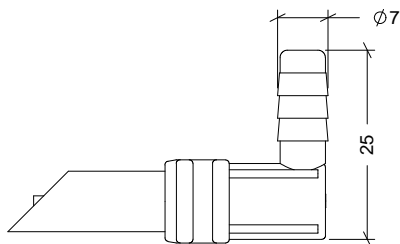

VERDE

PESO

0,004 kg

TIPO DE CIERRE

PRESIÓN

ACCESORIOS

CROQUIS

Nº	DESCRIPCIÓN
1	SOPORTE
2	CHUPETE
3	JUNTA TÓRICA EXTERIOR
4	JUNTA TÓRICA INTERIOR
5	VÁSTAGO
6	MUELLE
7	RACOR

CARACTERÍSTICAS DE EMBALAJE

TIPO DE PACKING

BOLSA

UNIDADES/BOLSA

25 Unidades

DIMENSIONES BOLSA

130×85×30 mm

PESO BOLSA