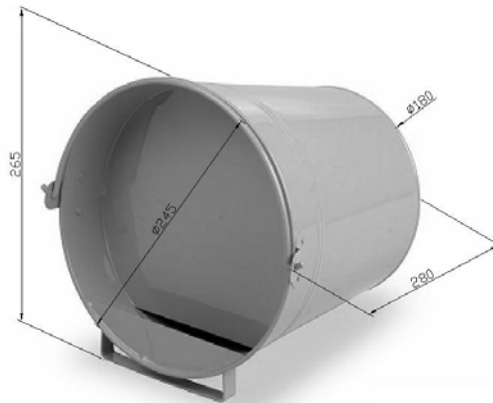

NOMBRE

BEBEDERO CUBO METÁLICO 7 L

REFERENCIA

10924

CARACTERÍSTICAS DE PRODUCTO

MATERIAL

ACERO GALVANIZADO

COLOR

GALVANIZADO

PESO

0,822 kg

VOLUMEN

7 l

ACCESORIOS

CROQUIS

CARACTERÍSTICAS DE EMBALAJE

TIPO DE PACKING

CAJA

CANTIDAD

4 Unidades

DIMENSIONES

740x270x275 mm

PESO

3,960 kg

VOLUMEN

0,055 m³

PALET EUROPEO

PESO PALET EUROPEO: 12 kg

PESO PALET AMERICANO: 24 kg