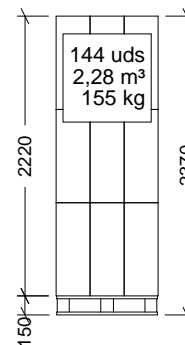

GALVANIZADO

PESO

0,822 kg

VOLUMEN

7 l

ACCESORIOS

CROQUIS

CARACTERÍSTICAS DE EMBALAJE

TIPO DE PACKING

CAJA

CANTIDAD

4 Unidades

DIMENSIONES

740x270x275 mm

PESO

3,960 kg

VOLUMEN

0,055 m³

PALET EUROPEO

PESO PALET EUROPEO: 12 kg

PESO PALET AMERICANO: 24 kg