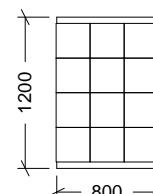

TIPO DE PACKING

CAJA

CANTIDAD

4 Unidades

DIMENSIONES

740x270x275 mm

PESO

3,960 kg

VOLUMEN

0,055 m³

PALET EUROPEO

PESO PALET EUROPEO: 12 kg

PESO PALET AMERICANO: 24 kg