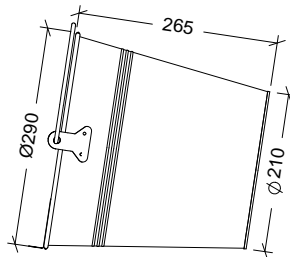

CHAPA GALVANIZADA

PESO

1,,030 Kg

VOLUMEN

0,022 m³

ACCESORIOS

CROQUIS

Nº	DESCRIPCIÓN
1	ASA

CARACTERÍSTICAS DE EMBALAJE

TIPO DE PACKING

RETRACTILADO

UNIDADES/PACKING

04 Unidades

DIMENSIONES PACKING

610×620×310 mm

PESO PACKING