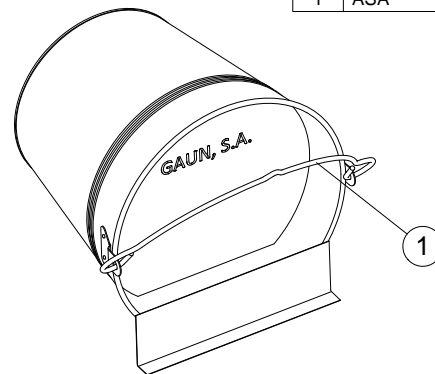

NOMBRE

REFERENCIA

BEBEDERO CUBO METÁLICO 12 LITROS

10925

CARACTERÍSTICAS DE PRODUCTO

MATERIAL

ACERO GALVANIZADO

COLOR

CHAPA GALVANIZADA

PESO

1,,030 Kg

VOLUMEN

0,022 m³

ACCESORIOS

CROQUIS

Nº	DESCRIPCIÓN
1	ASA

CARACTERÍSTICAS DE EMBALAJE

TIPO DE PACKING

RETRACTILADO

UNIDADES/PACKING

04 Unidades

DIMENSIONES PACKING

610×620×310 mm

PESO PACKING