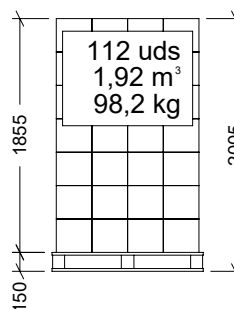

VIOLETA

PESO

0,890 kg

VOLUMEN

7 l

ACCESORIOS

CROQUIS

CARACTERÍSTICAS DE EMBALAJE

TIPO DE PACKING

CAJA

CANTIDAD

4 Unidades

DIMENSIONES

790x283x265 mm

PESO

3,080 kg

VOLUMEN

0,059 m³

PALET EUROPEO

PESO PALET EUROPEO: 12 kg

PESO PALET AMERICANO: 24 kg