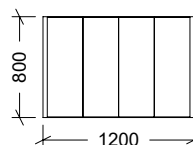

NOMBRE

REFERENCIA

BEBEDERO CUBO PINTADO 7 l

10926

CARACTERÍSTICAS DE PRODUCTO

MATERIAL

ACERO GALVANIZADO

COLOR

VIOLETA

PESO

0,890 kg

VOLUMEN

7 l

ACCESORIOS

CROQUIS

CARACTERÍSTICAS DE EMBALAJE

TIPO DE PACKING

CAJA

CANTIDAD

4 Unidades

DIMENSIONES

790x283x265 mm

PESO

3,080 kg

VOLUMEN

0,059 m³

PALET EUROPEO

PESO PALET EUROPEO: 12 kg

PESO PALET AMERICANO: 24 kg