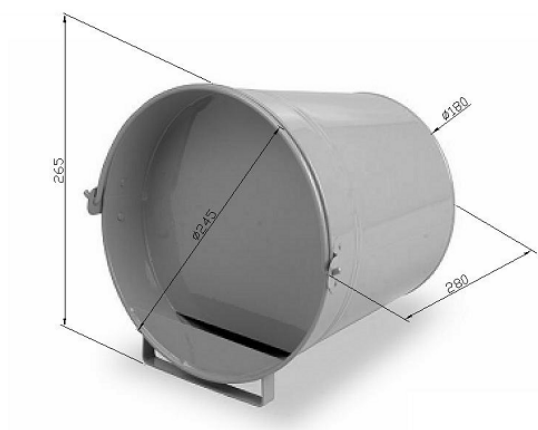

NOMBRE

REFERENCIA

BEBEDERO CUBO PINTADO 7 l

10926

CARACTERÍSTICAS DE PRODUCTO

MATERIAL

ACERO GALVANIZADO

COLOR

VIOLETA

PESO

0,890 kg

VOLUMEN

7 l

ACCESORIOS

CROQUIS

CARACTERÍSTICAS DE EMBALAJE

TIPO DE PACKING

CAJA

CANTIDAD

4 Unidades

DIMENSIONES

790x283x265 mm

PESO

3,080 kg

VOLUMEN

0,059 m³

PALET EUROPEO

PESO PALET EUROPEO: 12 kg

PESO PALET AMERICANO: 24 kg