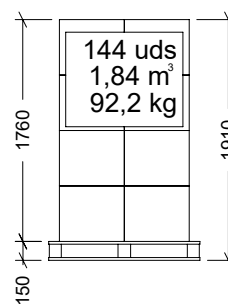

ROJO

PESO

0,662 kg

VOLUMEN

4 l

ACCESORIOS

CROQUIS

CARACTERÍSTICAS DE EMBALAJE

TIPO DE PACKING

CAJA

CANTIDAD

6 Unidades

DIMENSIONES

440x250x515 mm

PESO

3,340 kg

VOLUMEN

0,057 m³

PALET EUROPEO

PALET AMERICANO

PESO PALET EUROPEO: 12 kg

PESO PALET AMERICANO: 24 kg