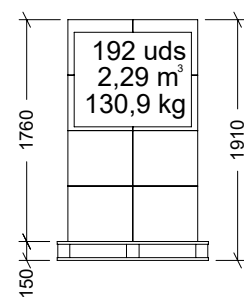

ROJO

PESO

0,662 kg

VOLUMEN

4 l

ACCESORIOS

CROQUIS

CARACTERÍSTICAS DE EMBALAJE

TIPO DE PACKING

CAJA

CANTIDAD

6 Unidades

DIMENSIONES

440x250x515 mm

PESO

3,340 kg

VOLUMEN

0,057 m³

PALET EUROPEO

PALET AMERICANO

PESO PALET EUROPEO: 12 kg

PESO PALET AMERICANO: 24 kg