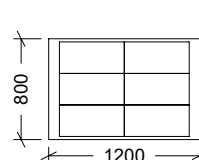

ROJO

PESO

0,662 kg

VOLUMEN

4 l

ACCESORIOS

CROQUIS

CARACTERÍSTICAS DE EMBALAJE

TIPO DE PACKING

CAJA

CANTIDAD

6 Unidades

DIMENSIONES

440x250x515 mm

PESO

3,340 kg

VOLUMEN

0,057 m³

PALET EUROPEO

PALET AMERICANO

PESO PALET EUROPEO: 12 kg

PESO PALET AMERICANO: 24 kg