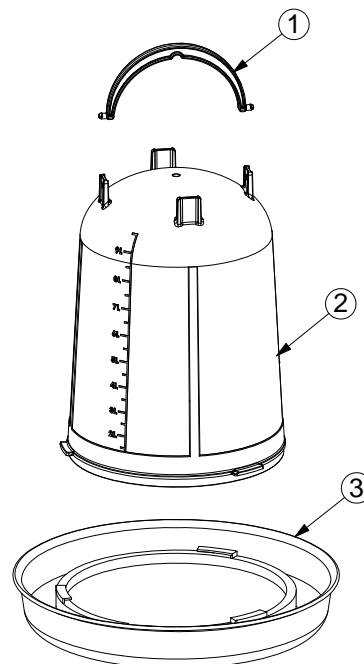

NOMBRE

BEBEDERO AVES ECO RECICLADO 10 LTS.

REFERENCIA

10939

CARACTERÍSTICAS DE PRODUCTO

MATERIAL

POLIPROPILENO RECICLADO

COLOR

MEZCLA ALEATORIA

PESO

0,705 kg

TIPO DE CIERRE

GIRO

ACCESORIOS

CROQUIS

DESPIECE

Nº	DESCRIPCIÓN
1	TAPÓN
2	JUNTA TÓRICA
3	PLATO
4	BIDÓN
5	ASA

CARACTERÍSTICAS DE EMBALAJE

TIPO DE PACKING

CAJA

CANTIDAD

5 Unidades

DIMENSIONES

420x330x430mm