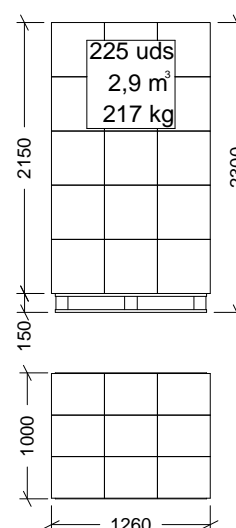

Nº	DESCRIPCIÓN
1	TAPÓN
2	JUNTA TÓRICA
3	PLATO
4	BIDÓN
5	ASA

CARACTERÍSTICAS DE EMBALAJE

TIPO DE PACKING

CAJA

CANTIDAD

5 Unidades

DIMENSIONES

420x330x430mm

PESO

4,110 kg

VOLUMEN

0,060 m³

PALET EUROPEO

PALET AMERICANO

PESO PALET EUROPEO: 12 kg

PESO PALET AMERICANO: 24 kg