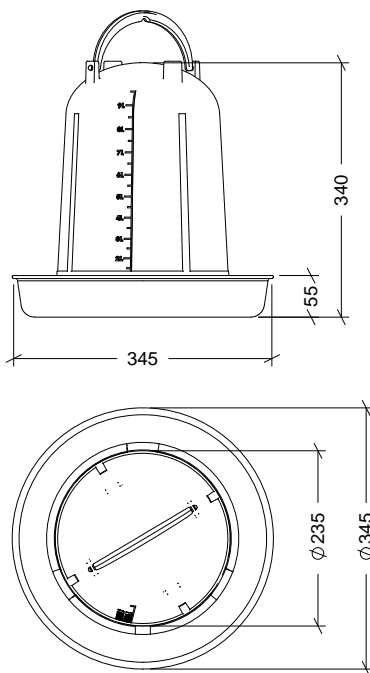

NOMBRE

BEBEDERO AVES ECO RECICLADO 10 LTS.

REFERENCIA

10939

CARACTERÍSTICAS DE PRODUCTO

MATERIAL

POLIPROPILENO RECICLADO

COLOR

MEZCLA ALEATORIA

PESO

0,705 kg

TIPO DE CIERRE

GIRO

ACCESORIOS

CROQUIS

DESPIECE

Nº	DESCRIPCIÓN
1	TAPÓN
2	JUNTA TÓRICA
3	PLATO
4	BIDÓN
5	ASA

CARACTERÍSTICAS DE EMBALAJE

TIPO DE PACKING

CAJA

CANTIDAD

5 Unidades

DIMENSIONES

420x330x430mm

PESO

4,110 kg

VOLUMEN

0,060 m³

PALET EUROPEO

PALET AMERICANO

PESO PALET EUROPEO: 12 kg

PESO PALET AMERICANO: 24 kg