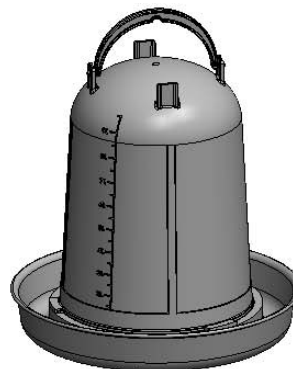

NOMBRE

BEBEDERO AVES ECO RECICLADO 10 LTS.

REFERENCIA

10939

CARACTERÍSTICAS DE PRODUCTO

MATERIAL

POLIPROPILENO RECICLADO

COLOR

MEZCLA ALEATORIA

PESO

0,705 kg

TIPO DE CIERRE

GIRO

ACCESORIOS

CROQUIS

DESPIECE

Nº	DESCRIPCIÓN
1	TAPÓN
2	JUNTA TÓRICA
3	PLATO
4	BIDÓN
5	ASA

CARACTERÍSTICAS DE EMBALAJE

TIPO DE PACKING

CAJA

CANTIDAD

5 Unidades

DIMENSIONES

420x330x430mm