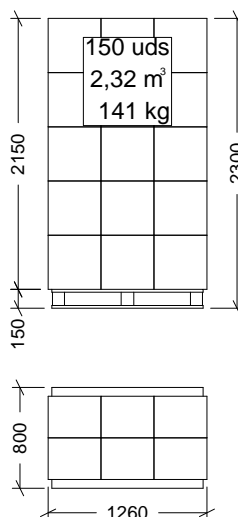

MEZCLA ALEATORIA

PESO

0,705 kg

TIPO DE CIERRE

GIRO

ACCESORIOS

CROQUIS

DESPIECE

Nº	DESCRIPCIÓN
1	TAPÓN
2	JUNTA TÓRICA
3	PLATO
4	BIDÓN
5	ASA

CARACTERÍSTICAS DE EMBALAJE

TIPO DE PACKING

CAJA

CANTIDAD

5 Unidades

DIMENSIONES

420x330x430mm

PESO

4,110 kg

VOLUMEN

0,060 m³

PALET EUROPEO

PALET AMERICANO

PESO PALET EUROPEO: 12 kg

PESO PALET AMERICANO: 24 kg