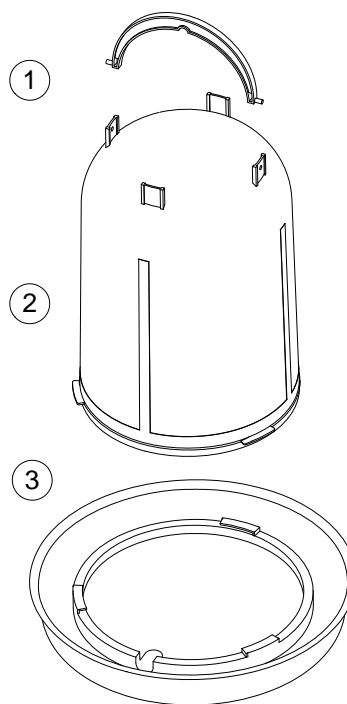

PISTACHO

PESO

0,646 kg

TIPO DE CIERRE

GIRO

ACCESORIOS

CROQUIS

Nº	DESCRIPCIÓN
1	ASA
2	BIDÓN
3	PLATO

CARACTERÍSTICAS DE EMBALAJE

TIPO DE PACKING

CAJA

UNIDADES/CAJA

5 Unidades

DIMENSIONES CAJA

420x330x430 mm

PESO CAJA