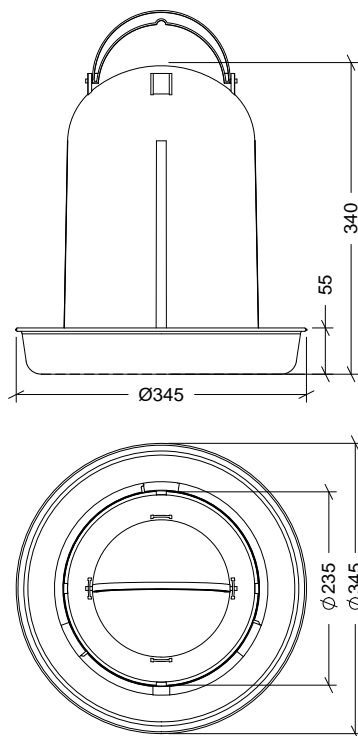

NOMBRE

REFERENCIA

BEBEDERO AVES ECO 10 LITROS - PISTACHO

10956

CARACTERÍSTICAS DE PRODUCTO

MATERIAL

POLIPROPILENO

COLOR

PISTACHO

PESO

0,646 kg

TIPO DE CIERRE

GIRO

ACCESORIOS

CROQUIS

Nº	DESCRIPCIÓN
1	ASA
2	BIDÓN
3	PLATO

CARACTERÍSTICAS DE EMBALAJE

TIPO DE PACKING

CAJA

UNIDADES/CAJA

5 Unidades

DIMENSIONES CAJA

420x330x430 mm

PESO CAJA