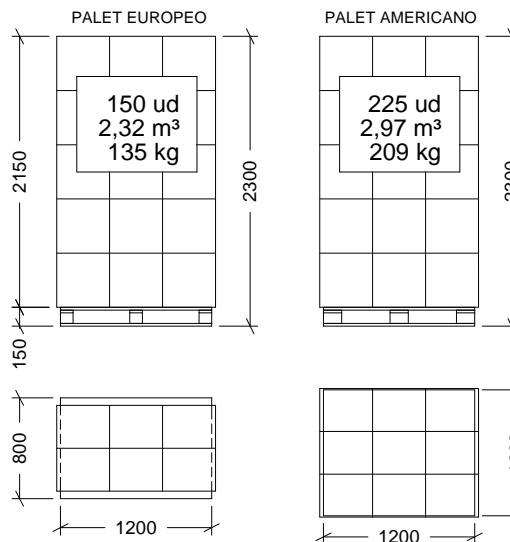

NOMBRE

REFERENCIA

BEBEDERO AVES ECO 10 LITROS - PISTACHO

10956

CARACTERÍSTICAS DE PRODUCTO

MATERIAL

POLIPROPILENO

COLOR

PISTACHO

PESO

0,646 kg

TIPO DE CIERRE

GIRO

ACCESORIOS

CROQUIS

Nº	DESCRIPCIÓN
1	ASA
2	BIDÓN
3	PLATO

CARACTERÍSTICAS DE EMBALAJE

TIPO DE PACKING

CAJA

UNIDADES/CAJA

5 Unidades

DIMENSIONES CAJA

420x330x430 mm

PESO CAJA

4,11 Kg

VOLUMEN CAJA

0,060 m³

PESO PALET EUROPEO: 12 Kg.

PESO PALET AMERICANO: 24 Kg.

Cotas en mm