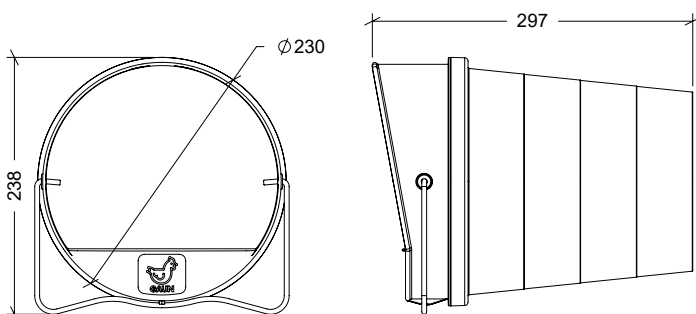

NOMBRE

REFERENCIA

BEBEDERO CUBO PLÁSTICO 6 l - PISTACHO

11015

CARACTERÍSTICAS DE PRODUCTO

MATERIAL

POLIPROPILENO

COLOR

PISTACHO

PESO

0,451 kg

TIPO DE CIERRE

GIRO

ACCESORIOS

CROQUIS

DESPIECE

Nº	DESCRIPCIÓN
1	RECIPIENTE
2	JUNTA TÓRICA
3	TAPADERA
4	ASA TAPADERA

CARACTERÍSTICAS DE EMBALAJE

TIPO DE PACKING

CAJA

CANTIDAD

5 UNIDADES

DIMENSIONES

475x250x315 mm

PESO

2,560 kg

VOLUMEN

0,037 m³

PALET EUROPEO

PALET AMERICANO

PESO PALET EUROPEO: 12 kg

PESO PALET AMERICANO: 24 kg