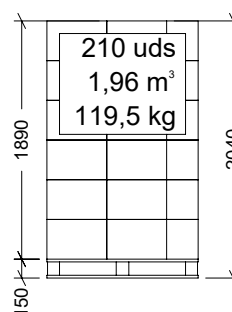

Nº	DESCRIPCIÓN
1	RECIPIENTE
2	JUNTA TÓRICA
3	TAPADERA
4	ASA TAPADERA

CARACTERÍSTICAS DE EMBALAJE

TIPO DE PACKING

CAJA

CANTIDAD

5 UNIDADES

DIMENSIONES

475x250x315 mm

PESO

2,560 kg

VOLUMEN

0,037 m³

PALET EUROPEO

PALET AMERICANO

PESO PALET EUROPEO: 12 kg

PESO PALET AMERICANO: 24 kg

Cotas en mm