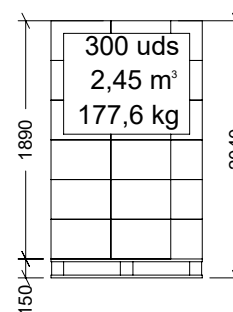

Nº	DESCRIPCIÓN
1	RECIPIENTE
2	JUNTA TÓRICA
3	TAPADERA
4	ASA TAPADERA

CARACTERÍSTICAS DE EMBALAJE

TIPO DE PACKING

CAJA

CANTIDAD

5 UNIDADES

DIMENSIONES

475x250x315 mm

PESO

2,560 kg

VOLUMEN

0,037 m³

PALET EUROPEO

PALET AMERICANO

PESO PALET EUROPEO: 12 kg

PESO PALET AMERICANO: 24 kg

Cotas en mm