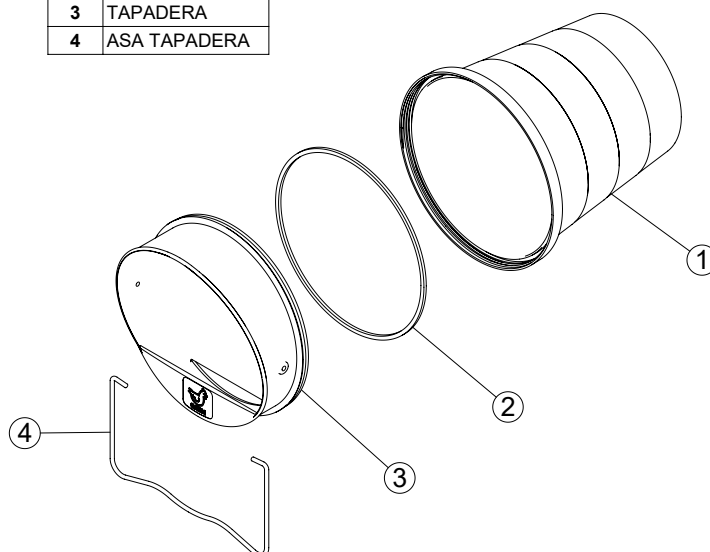

NOMBRE

REFERENCIA

BEBEDERO CUBO PLÁSTICO 6 l - PISTACHO

11015

CARACTERÍSTICAS DE PRODUCTO

MATERIAL

POLIPROPILENO

COLOR

PISTACHO

PESO

0,451 kg

TIPO DE CIERRE

GIRO

ACCESORIOS

CROQUIS

DESPIECE

Nº	DESCRIPCIÓN
1	RECIPIENTE
2	JUNTA TÓRICA
3	TAPADERA
4	ASA TAPADERA

CARACTERÍSTICAS DE EMBALAJE

TIPO DE PACKING

CAJA

CANTIDAD

5 UNIDADES

DIMENSIONES

475x250x315 mm