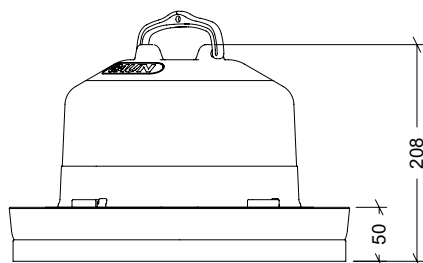

NOMBRE

BEBEDERO PREMIUM 5 l (VERDE)

REFERENCIA

11054

CARACTERÍSTICAS DE PRODUCTO

MATERIAL

POLIPROPILENO

COLOR

VERDE - BLANCO

PESO

0,507 kg

TIPO DE CIERRE

GIRO

ACCESORIOS

CROQUIS

DESPIECE

Nº	DESCRIPCIÓN
1	BASE
2	BIDÓN
3	ASA

CARACTERÍSTICAS DE EMBALAJE

TIPO DE PACKING

CAJA

CANTIDAD

5 Unidades

DIMENSIONES

325x325x505 mm