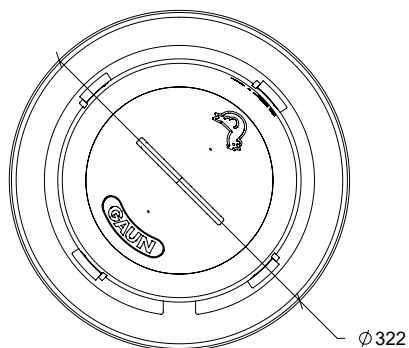

NOMBRE

BEBEDERO PREMIUM 5 l (VERDE)

REFERENCIA

11054

CARACTERÍSTICAS DE PRODUCTO

MATERIAL

POLIPROPILENO

COLOR

VERDE - BLANCO

PESO

0,507 kg

TIPO DE CIERRE

GIRO

ACCESORIOS

CROQUIS

DESPIECE

Nº	DESCRIPCIÓN
1	BASE
2	BIDÓN
3	ASA

CARACTERÍSTICAS DE EMBALAJE

TIPO DE PACKING

CAJA

CANTIDAD

5 Unidades

DIMENSIONES

325x325x505 mm