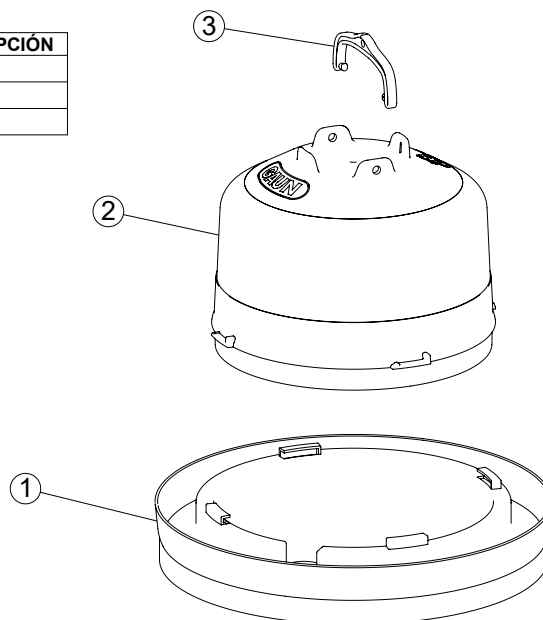

NOMBRE

BEBEDERO PREMIUM 5 l (VERDE)

REFERENCIA

11054

CARACTERÍSTICAS DE PRODUCTO

MATERIAL

POLIPROPILENO

COLOR

VERDE - BLANCO

PESO

0,507 kg

TIPO DE CIERRE

GIRO

ACCESORIOS

CROQUIS

DESPIECE

Nº	DESCRIPCIÓN
1	BASE
2	BIDÓN
3	ASA

CARACTERÍSTICAS DE EMBALAJE

TIPO DE PACKING

CAJA

CANTIDAD

5 Unidades

DIMENSIONES

325x325x505 mm