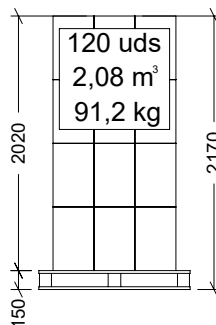

Nº	DESCRIPCIÓN
1	BASE
2	BIDÓN
3	ASA

CARACTERÍSTICAS DE EMBALAJE

TIPO DE PACKING

CAJA

CANTIDAD

5 Unidades

DIMENSIONES

325x325x505 mm

PESO

3,300 kg

VOLUMEN

0,053 m³

PALET EUROPEO

PALET AMERICANO

PESO PALET EUROPEO: 12 kg

PESO PALET AMERICANO: 24 kg