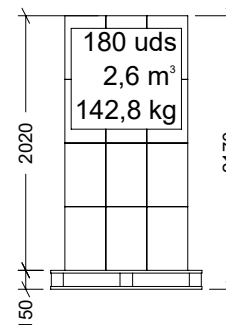

Nº	DESCRIPCIÓN
1	BASE
2	BIDÓN
3	ASA

CARACTERÍSTICAS DE EMBALAJE

TIPO DE PACKING

CAJA

CANTIDAD

5 Unidades

DIMENSIONES

325x325x505 mm

PESO

3,300 kg

VOLUMEN

0,053 m³

PALET EUROPEO

PALET AMERICANO

PESO PALET EUROPEO: 12 kg

PESO PALET AMERICANO: 24 kg