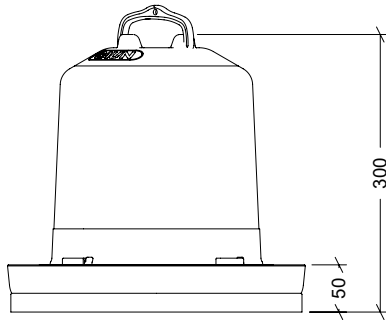

VERDE - BLANCO

PESO

0,615 kg

TIPO DE CIERRE

GIRO

ACCESORIOS

CROQUIS

DESPIECE

Nº	DESCRIPCIÓN
1	BASE
2	BIDÓN
3	ASA

CARACTERÍSTICAS DE EMBALAJE

TIPO DE PACKING

CAJA

CANTIDAD

5 Unidades

DIMENSIONES

325x325x610 mm