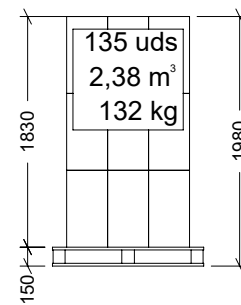

Nº	DESCRIPCIÓN
1	BASE
2	BIDÓN
3	ASA

CARACTERÍSTICAS DE EMBALAJE

TIPO DE PACKING

CAJA

CANTIDAD

5 Unidades

DIMENSIONES

325x325x610 mm

PESO

4,000 kg

VOLUMEN

0,064 m³

PALET EUROPEO

PALET AMERICANO

PESO PALET EUROPEO: 12 kg

PESO PALET AMERICANO: 24 kg