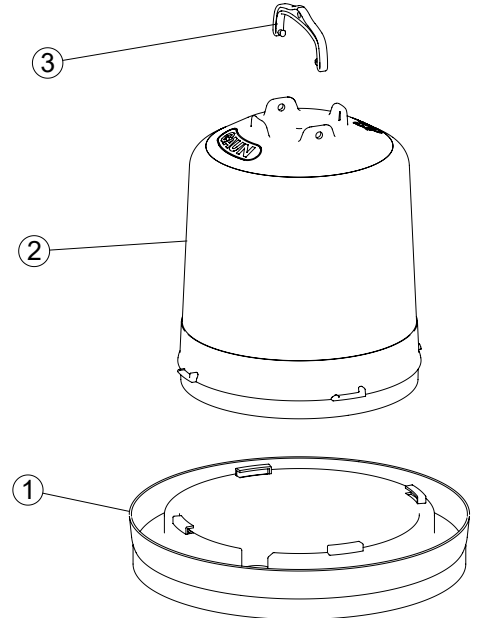

NOMBRE

BEBEDERO PREMIUM 8 l (VERDE)

REFERENCIA

11055

CARACTERÍSTICAS DE PRODUCTO

MATERIAL

POLIPROPILENO

COLOR

VERDE - BLANCO

PESO

0,615 kg

TIPO DE CIERRE

GIRO

ACCESORIOS

CROQUIS

DESPIECE

Nº	DESCRIPCIÓN
1	BASE
2	BIDÓN
3	ASA

CARACTERÍSTICAS DE EMBALAJE

TIPO DE PACKING

CAJA

CANTIDAD

5 Unidades

DIMENSIONES

325x325x610 mm