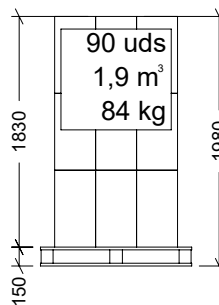

Nº	DESCRIPCIÓN
1	BASE
2	BIDÓN
3	ASA

CARACTERÍSTICAS DE EMBALAJE

TIPO DE PACKING

CAJA

CANTIDAD

5 Unidades

DIMENSIONES

325x325x610 mm

PESO

4,000 kg

VOLUMEN

0,064 m³

PALET EUROPEO

PALET AMERICANO

PESO PALET EUROPEO: 12 kg

PESO PALET AMERICANO: 24 kg