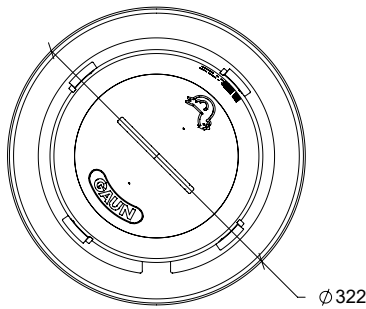

VERDE - BLANCO

PESO

0,615 kg

TIPO DE CIERRE

GIRO

ACCESORIOS

CROQUIS

DESPIECE

Nº	DESCRIPCIÓN
1	BASE
2	BIDÓN
3	ASA

CARACTERÍSTICAS DE EMBALAJE

TIPO DE PACKING

CAJA

CANTIDAD

5 Unidades

DIMENSIONES

325x325x610 mm