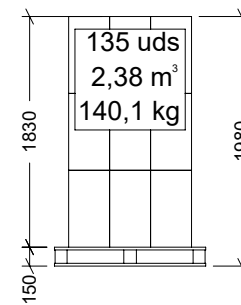

| Nº | DESCRIPCIÓN |
|----|--------------|
| 1 | TAPÓN |
| 2 | JUNTA TÓRICA |
| 3 | BASE |
| 4 | BIDÓN |
| 5 | ASA |

CARACTERÍSTICAS DE EMBALAJE

TIPO DE PACKING

CAJA

CANTIDAD

5 Unidades

DIMENSIONES

325x325x610 mm

PESO

4,300 kg

VOLUMEN

0,064 m³

PALET EUROPEO

PALET AMERICANO

PESO PALET EUROPEO: 12 kg

PESO PALET AMERICANO: 24 kg