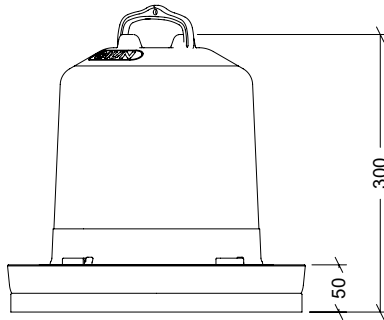

NOMBRE

BEBEDERO PREMIUM 8 l CON TAPÓN (VERDE)

REFERENCIA

11061

CARACTERÍSTICAS DE PRODUCTO

MATERIAL

POLIPROPILENO

COLOR

VERDE - BLANCO

PESO

0,650 kg

TIPO DE CIERRE

GIRO

ACCESORIOS

CROQUIS

DESPIECE

| Nº | DESCRIPCIÓN |
|----|--------------|
| 1 | TAPÓN |
| 2 | JUNTA TÓRICA |
| 3 | BASE |
| 4 | BIDÓN |
| 5 | ASA |

CARACTERÍSTICAS DE EMBALAJE

TIPO DE PACKING

CAJA

CANTIDAD

5 Unidades

DIMENSIONES

325x325x610 mm