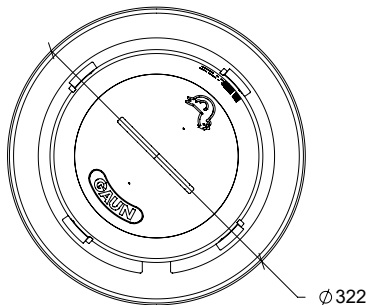

NOMBRE

BEBEDERO PREMIUM 8 l CON TAPÓN (VERDE)

REFERENCIA

11061

CARACTERÍSTICAS DE PRODUCTO

MATERIAL

POLIPROPILENO

COLOR

VERDE - BLANCO

PESO

0,650 kg

TIPO DE CIERRE

GIRO

ACCESORIOS

CROQUIS

DESPIECE

| Nº | DESCRIPCIÓN |
|----|--------------|
| 1 | TAPÓN |
| 2 | JUNTA TÓRICA |
| 3 | BASE |
| 4 | BIDÓN |
| 5 | ASA |

CARACTERÍSTICAS DE EMBALAJE

TIPO DE PACKING

CAJA

CANTIDAD

5 Unidades

DIMENSIONES

325x325x610 mm