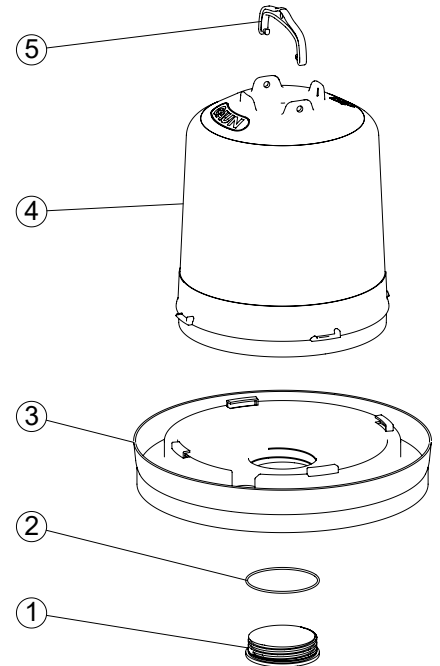

NOMBRE

BEBEDERO PREMIUM 8 l CON TAPÓN (VERDE)

REFERENCIA

11061

CARACTERÍSTICAS DE PRODUCTO

MATERIAL

POLIPROPILENO

COLOR

VERDE - BLANCO

PESO

0,650 kg

TIPO DE CIERRE

GIRO

ACCESORIOS

CROQUIS

DESPIECE

| Nº | DESCRIPCIÓN |
|----|--------------|
| 1 | TAPÓN |
| 2 | JUNTA TÓRICA |
| 3 | BASE |
| 4 | BIDÓN |
| 5 | ASA |

CARACTERÍSTICAS DE EMBALAJE

TIPO DE PACKING

CAJA

CANTIDAD

5 Unidades

DIMENSIONES

325x325x610 mm