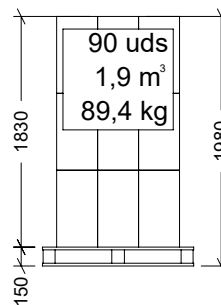

| Nº | DESCRIPCIÓN |
|----|--------------|
| 1 | TAPÓN |
| 2 | JUNTA TÓRICA |
| 3 | BASE |
| 4 | BIDÓN |
| 5 | ASA |

CARACTERÍSTICAS DE EMBALAJE

TIPO DE PACKING

CAJA

CANTIDAD

5 Unidades

DIMENSIONES

325x325x610 mm

PESO

4,300 kg

VOLUMEN

0,064 m³

PALET EUROPEO

PALET AMERICANO

PESO PALET EUROPEO: 12 kg

PESO PALET AMERICANO: 24 kg