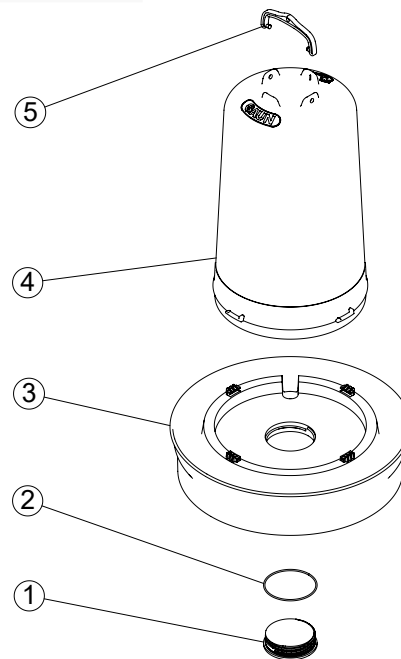

NOMBRE

BEBEDERO PREMIUM 12 | BASE PROFUNDA (VERDE)

REFERENCIA

11068

CARACTERÍSTICAS DE PRODUCTO

MATERIAL

POLIPROPILENO

COLOR

VERDE - BLANCO

PESO

0,935 kg

TIPO DE CIERRE

GIRO

ACCESORIOS

CROQUIS

DESPIECE

Nº	DESCRIPCIÓN
1	TAPÓN
2	JUNTA TÓRICA
3	BASE
4	BIDÓN
5	ASA

CARACTERÍSTICAS DE EMBALAJE

TIPO DE PACKING

CAJA

CANTIDAD

5 Unidades

DIMENSIONES

405x355x690mm