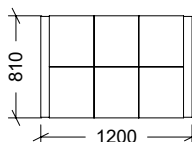

PESO PALET EUROPEO: 12 kg

PESO PALET AMERICANO: 24 kg