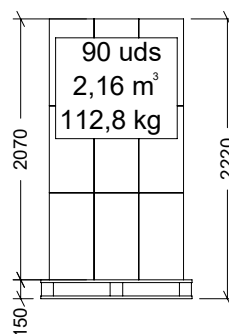

Nº	DESCRIPCIÓN
1	TAPÓN
2	JUNTA TÓRICA
3	BASE
4	BIDÓN
5	ASA

CARACTERÍSTICAS DE EMBALAJE

TIPO DE PACKING

CAJA

CANTIDAD

5 Unidades

DIMENSIONES

405x355x690mm

PESO

5,600 kg

VOLUMEN

0,099 m³

PALET EUROPEO

PESO PALET EUROPEO: 12 kg

PESO PALET AMERICANO: 24 kg