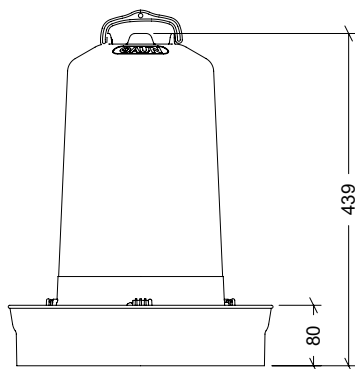

NOMBRE

BEBEDERO PREMIUM 12 | BASE PROFUNDA (VERDE)

REFERENCIA

11068

CARACTERÍSTICAS DE PRODUCTO

MATERIAL

POLIPROPILENO

COLOR

VERDE - BLANCO

PESO

0,935 kg

TIPO DE CIERRE

GIRO

ACCESORIOS

CROQUIS

DESPIECE

Nº	DESCRIPCIÓN
1	TAPÓN
2	JUNTA TÓRICA
3	BASE
4	BIDÓN
5	ASA

CARACTERÍSTICAS DE EMBALAJE

TIPO DE PACKING

CAJA

CANTIDAD

5 Unidades

DIMENSIONES

405x355x690mm

PESO

5,600 kg

VOLUMEN

0,099 m³

PALET EUROPEO

PESO PALET EUROPEO: 12 kg

PESO PALET AMERICANO: 24 kg