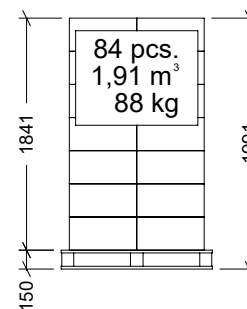

TIPO DE PACKING

CAJA

CANTIDAD

6 Unidades

DIMENSIONES

800x535x263 mm

PESO

5,430 kg

VOLUMEN

0,113 m³

PALET EUROPEO

PESO PALET EUROPEO: 12 kg

PESO PALET AMERICANO: 24 kg

PRODUCT NAME

PAINTED METAL POULTRY FEEDER 4 kg

REFERENCE

VOLUME

-

ACCESORIES

SKETCH

PACKAGING CHARACTERISTICS

PACKAGE TYPE

CARDBOARD BOX

QUANTITY

6 PIECES

DIMENSIONS

800x535x263 mm

WEIGHT

5,430 kg

VOLUME

0,113 m³

EURO PALLET