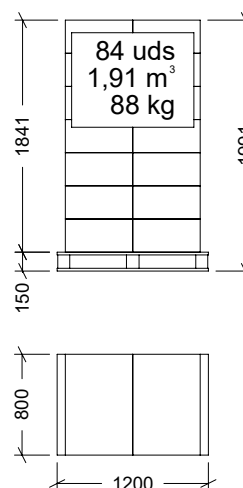

PISTACHO

PESO

0,986 kg

VOLUMEN

-

ACCESORIOS

CROQUIS

CARACTERÍSTICAS DE EMBALAJE

TIPO DE PACKING

CAJA

CANTIDAD

6 Unidades

DIMENSIONES

800x535x263 mm

PESO

5,430 kg

VOLUMEN

0,113 m³

PALET EUROPEO

PESO PALET EUROPEO: 12 kg

PESO PALET AMERICANO: 24 kg

PRODUCT NAME

PAINTED METAL POULTRY FEEDER 4 kg

REFERENCE

6 PIECES

DIMENSIONS

800x535x263 mm

WEIGHT

5,430 kg

VOLUME

0,113 m³

EURO PALLET