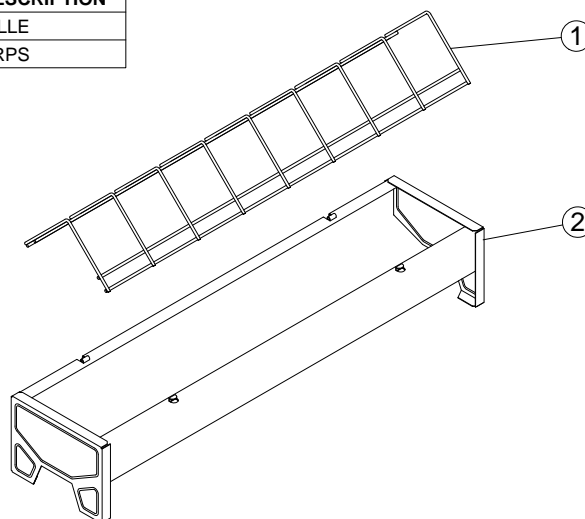

GALVANISÉ

POIDS

0,772 kg

TYPE DE FERMETURE

PRESSION

ACCESSOIRES

CROQUIS

EN COUPE

N°	DESCRIPTION
1	GRILLE
2	CORPS

CARACTÉRISTIQUES D'EMBALLAGE

TYPE D'EMBALLAGE

EMBALLAGE RÉTRACTILABLE

UNITÉS/EMBALLAGE

5 Unités

DIMENSIONS D'EMBALLAGE

515x245x202 mm