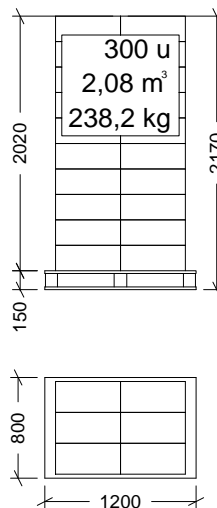

N°	DESCRIPTION
1	GRILLE
2	CORPS

CARACTÉRISTIQUES D'EMBALLAGE

TYPE D'EMBALLAGE

EMBALLAGE RÉTRACTILABLE

UNITÉS/EMBALLAGE

5 Unités

DIMENSIONS D'EMBALLAGE

515x245x202 mm

POIDS D'EMBALLAGE

3,770 kg

VOLUME D'EMBALLAGE

0,025 m³

EUROPALETTE

PALETTE AMÉRICAINNE

POIDS EUROPALETTE: 12 kg

POIDS PALETTE AMÉRICAINNE: 24 kg