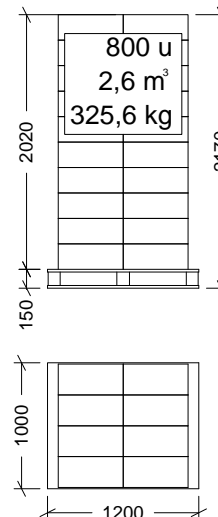

N°	DESCRIPTION
1	GRILLE
2	CORPS

CARACTÉRISTIQUES D'EMBALLAGE

TYPE D'EMBALLAGE

EMBALLAGE RÉTRACTILABLE

UNITÉS/EMBALLAGE

5 Unités

DIMENSIONS D'EMBALLAGE

515x245x202 mm

POIDS D'EMBALLAGE

3,770 kg

VOLUME D'EMBALLAGE

0,025 m³

EUROPALETTE

PALETTE AMÉRICAINNE

POIDS EUROPALETTE: 12 kg

POIDS PALETTE AMÉRICAINNE: 24 kg