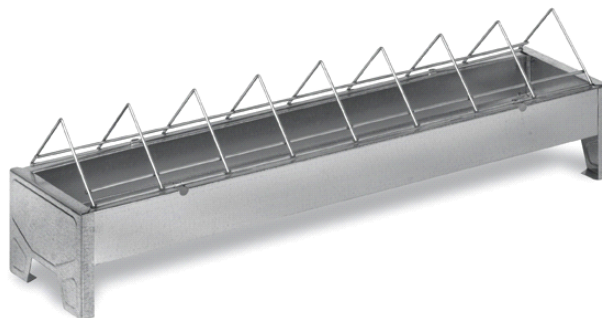

NOM

RÉFÉRENCE

MANGEOIRE POUSSINS METALLIQUE 50 CM. GRILLE LARGE GALVANISEE

11315

CARACTÉRISTIQUES DU PRODUIT

MATÉRIAU

ACIER GALVANISÉ

COULEUR

GALVANISÉ

POIDS

0,772 kg

TYPE DE FERMETURE

PRESSION

ACCESSOIRES

CROQUIS

EN COUPE

N°	DESCRIPTION
1	GRILLE
2	CORPS

CARACTÉRISTIQUES D'EMBALLAGE

TYPE D'EMBALLAGE

EMBALLAGE RÉTRACTILABLE

UNITÉS/EMBALLAGE

5 Unités

DIMENSIONS D'EMBALLAGE

515x245x202 mm