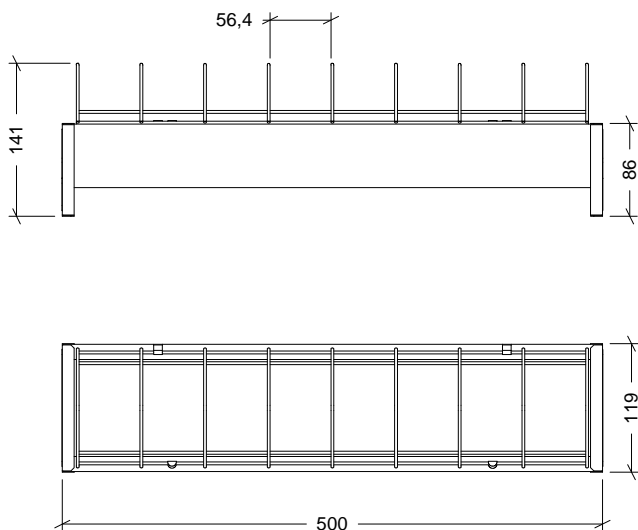

GALVANISÉ

POIDS

0,772 kg

TYPE DE FERMETURE

PRESSION

ACCESSOIRES

CROQUIS

EN COUPE

N°	DESCRIPTION
1	GRILLE
2	CORPS

CARACTÉRISTIQUES D'EMBALLAGE

TYPE D'EMBALLAGE

EMBALLAGE RÉTRACTILABLE

UNITÉS/EMBALLAGE

5 Unités

DIMENSIONS D'EMBALLAGE

515x245x202 mm