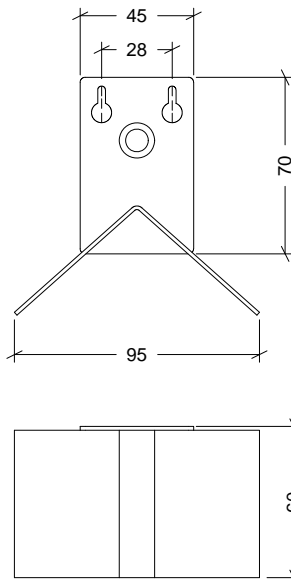

BLANCO

PESO

0,024 kg

TIPO DE CIERRE

ACCESORIOS

CROQUIS

CARACTERÍSTICAS DE EMBALAJE

TIPO DE PACKING

BOLSA

UNIDADES/BOLSA

10 Unidades

DIMENSIONES BOLSA

230×200×65 mm

PESO BOLSA

0,251 kg

VOLUMEN BOLSA