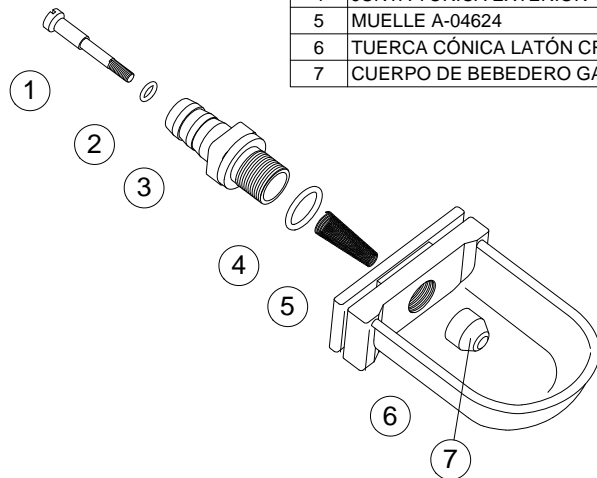

NOMBRE

BEBEDERO GAUN AUTOMÁTICO

REFERENCIA

24550

CARACTERÍSTICAS DE PRODUCTO

MATERIAL

POLIPROPILENO / ACERO INOXIDABLE

COLOR

VERDE

PESO

0,030 kg

TIPO DE CIERRE

ROSCA

ACCESORIOS

CROQUIS

Nº	DESCRIPCIÓN
1	TORNILLO ACERO INOX M-3
2	JUNTA TÓRICA INTERIOR 3x1,8
3	ESPITA
4	JUNTA TÓRICA EXTERIOR 10x1,8
5	MUELLE A-04624
6	TUERCA CÓNICA LATÓN CROMADO M-3
7	CUERPO DE BEBEDERO GAUN AUT

CARACTERÍSTICAS DE EMBALAJE

TIPO DE PACKING

BOLSA

UNIDADES/BOLSA

25 Unidades

DIMENSIONES BOLSA

280x180x60 mm

PESO BOLSA