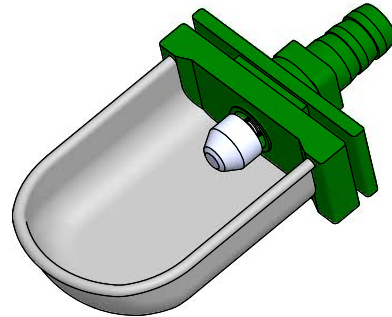

NOMBRE

BEBEDERO GAUN AUTOMÁTICO

REFERENCIA

24550

CARACTERÍSTICAS DE PRODUCTO

MATERIAL

POLIPROPILENO / ACERO INOXIDABLE

COLOR

VERDE

PESO

0,030 kg

TIPO DE CIERRE

ROSCA

ACCESORIOS

CROQUIS

Nº	DESCRIPCIÓN
1	TORNILLO ACERO INOX M-3
2	JUNTA TÓRICA INTERIOR 3x1,8
3	ESPITA
4	JUNTA TÓRICA EXTERIOR 10x1,8
5	MUELLE A-04624
6	TUERCA CÓNICA LATÓN CROMADO M-3
7	CUERPO DE BEBEDERO GAUN AUT

CARACTERÍSTICAS DE EMBALAJE

TIPO DE PACKING

BOLSA

UNIDADES/BOLSA

25 Unidades

DIMENSIONES BOLSA

280x180x60 mm

PESO BOLSA