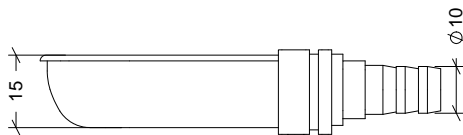

VERDE

PESO

0,030 kg

TIPO DE CIERRE

ROSCA

ACCESORIOS

CROQUIS

Nº	DESCRIPCIÓN
1	TORNILLO ACERO INOX M-3
2	JUNTA TÓRICA INTERIOR 3x1,8
3	ESPITA
4	JUNTA TÓRICA EXTERIOR 10x1,8
5	MUELLE A-04624
6	TUERCA CÓNICA LATÓN CROMADO M-3
7	CUERPO DE BEBEDERO GAUN AUT

CARACTERÍSTICAS DE EMBALAJE

TIPO DE PACKING

BOLSA

UNIDADES/BOLSA

25 Unidades

DIMENSIONES BOLSA

280x180x60 mm

PESO BOLSA