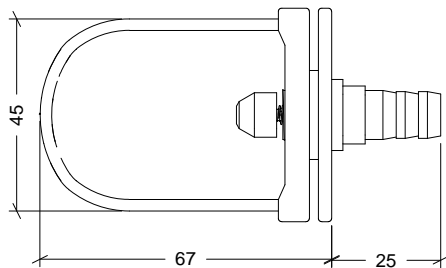

VERDE

PESO

0,030 kg

TIPO DE CIERRE

ROSCA

ACCESORIOS

CROQUIS

Nº	DESCRIPCIÓN
1	TORNILLO ACERO INOX M-3
2	JUNTA TÓRICA INTERIOR 3x1,8
3	ESPITA
4	JUNTA TÓRICA EXTERIOR 10x1,8
5	MUELLE A-04624
6	TUERCA CÓNICA LATÓN CROMADO M-3
7	CUERPO DE BEBEDERO GAUN AUT

CARACTERÍSTICAS DE EMBALAJE

TIPO DE PACKING

BOLSA

UNIDADES/BOLSA

25 Unidades

DIMENSIONES BOLSA

280x180x60 mm

PESO BOLSA

0,750 kg

VOLUMEN BOLSA

0,003 m³