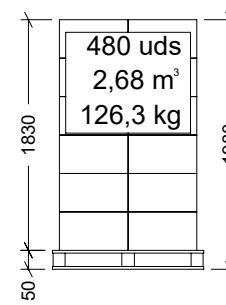

Nº	DESCRIPCIÓN
1	CUERPO BEBEDERO GAUN
2	BOTELLA 2 l BEBEDERO GAUN
3	BRIDA BOTELLA 2 l

CARACTERÍSTICAS DE EMBALAJE

TIPO DE PACKING

CAJA

CANTIDAD

10 UNIDADES

DIMENSIONES

545x245x305 mm

PESO

2,130 kg

VOLUMEN

0,041 m³

PALET EUROPEO

PALET AMERICANO

PESO PALET EUROPEO: 12 kg

PESO PALET AMERICANO: 24 kg

Cotas en mm