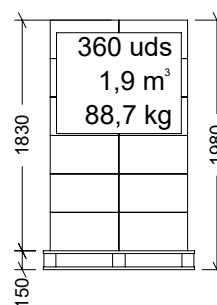

Nº	DESCRIPCIÓN
1	CUERPO BEBEDERO GAUN
2	BOTELLA 2 l BEBEDERO GAUN
3	BRIDA BOTELLA 2 l

CARACTERÍSTICAS DE EMBALAJE

TIPO DE PACKING

CAJA

CANTIDAD

10 UNIDADES

DIMENSIONES

545x245x305 mm

PESO

2,130 kg

VOLUMEN

0,041 m³

PALET EUROPEO

PALET AMERICANO

PESO PALET EUROPEO: 12 kg

PESO PALET AMERICANO: 24 kg

Cotas en mm