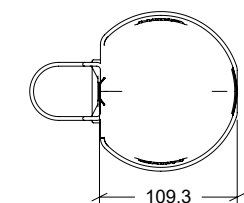

NOMBRE

BEBEDERO GAUN CON BOTELLA 2 l

REFERENCIA

24560

CARACTERÍSTICAS DE PRODUCTO

MATERIAL

POLIPROPILENO / ACERO INOXIDABLE

COLOR

BLANCO - VERDE - ACERO

PESO

0,164 kg

TIPO DE CIERRE

-

ACCESORIOS

CROQUIS

DESPIECE

Nº	DESCRIPCIÓN
1	CUERPO BEBEDERO GAUN
2	BOTELLA 2 l BEBEDERO GAUN
3	BRIDA BOTELLA 2 l

CARACTERÍSTICAS DE EMBALAJE

TIPO DE PACKING

CAJA

CANTIDAD

10 UNIDADES

DIMENSIONES

545x245x305 mm

PESO

2,130 kg

VOLUMEN

0,041 m³

PALET EUROPEO

PALET AMERICANO

PESO PALET EUROPEO: 12 kg

PESO PALET AMERICANO: 24 kg