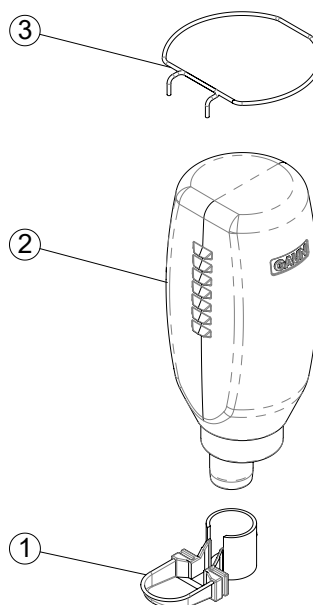

NOMBRE

BEBEDERO GAUN CON BOTELLA 2 l

REFERENCIA

24560

CARACTERÍSTICAS DE PRODUCTO

MATERIAL

POLIPROPILENO / ACERO INOXIDABLE

COLOR

BLANCO - VERDE - ACERO

PESO

0,164 kg

TIPO DE CIERRE

-

ACCESORIOS

CROQUIS

DESPIECE

Nº	DESCRIPCIÓN
1	CUERPO BEBEDERO GAUN
2	BOTELLA 2 l BEBEDERO GAUN
3	BRIDA BOTELLA 2 l

CARACTERÍSTICAS DE EMBALAJE

TIPO DE PACKING

CAJA

CANTIDAD

10 UNIDADES

DIMENSIONES

545x245x305 mm