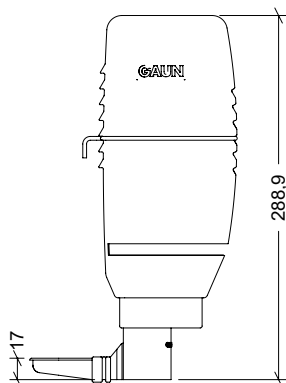

NOMBRE

BEBEDERO GAUN CON BOTELLA 2 l

REFERENCIA

24560

CARACTERÍSTICAS DE PRODUCTO

MATERIAL

POLIPROPILENO / ACERO INOXIDABLE

COLOR

BLANCO - VERDE - ACERO

PESO

0,164 kg

TIPO DE CIERRE

-

ACCESORIOS

CROQUIS

DESPIECE

Nº	DESCRIPCIÓN
1	CUERPO BEBEDERO GAUN
2	BOTELLA 2 l BEBEDERO GAUN
3	BRIDA BOTELLA 2 l

CARACTERÍSTICAS DE EMBALAJE

TIPO DE PACKING

CAJA

CANTIDAD

10 UNIDADES

DIMENSIONES

545x245x305 mm

PESO

2,130 kg

VOLUMEN

0,041 m³

PALET EUROPEO

PALET AMERICANO

PESO PALET EUROPEO: 12 kg

PESO PALET AMERICANO: 24 kg