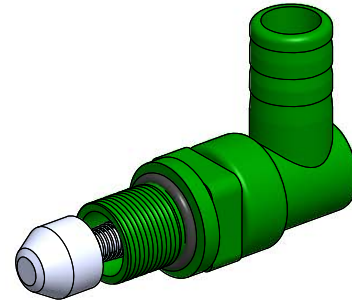

NOMBRE

VÁLVULA GIRATORIA BEBEDERO GAUN

REFERENCIA

24581

CARACTERÍSTICAS DE PRODUCTO

MATERIAL

POLIPROPILENO / ACERO INOXIDABLE

COLOR

VERDE

PESO

0,011 kg

TIPO DE CIERRE

PRESIÓN

ACCESORIOS

CROQUIS

Nº	DESCRIPCIÓN
1	ESPITA GIRATORIA A
2	TORNILLO ACERO INOX M-3
3	JUNTA TÓRICA INTERIOR 3x1,8
4	JUNTA TÓRICA EXTERIOR 10x1,8
5	ESPITA GIRATORIA B
6	JUNTA TÓRICA EXTERIOR 10x1,8
7	MUELLE A-04624
8	TUERCA CÓNICA LATÓN CROMADA M-3

CARACTERÍSTICAS DE EMBALAJE

TIPO DE PACKING

BOLSA

UNIDADES/BOLSA

25 Unidades

DIMENSIONES BOLSA

180x170x45 mm

PESO BOLSA

0,285 kg

VOLUMEN BOLSA

0,001 m³