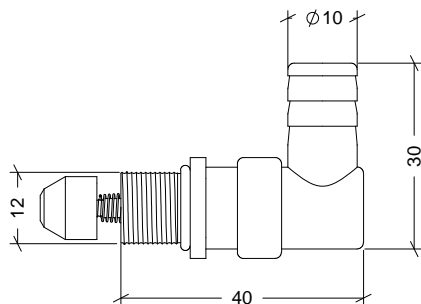

NOMBRE

VÁLVULA GIRATORIA BEBEDERO GAUN

REFERENCIA

24581

CARACTERÍSTICAS DE PRODUCTO

MATERIAL

POLIPROPILENO / ACERO INOXIDABLE

COLOR

VERDE

PESO

0,011 kg

TIPO DE CIERRE

PRESIÓN

ACCESORIOS

CROQUIS

Nº	DESCRIPCIÓN
1	ESPITA GIRATORIA A
2	TORNILLO ACERO INOX M-3
3	JUNTA TÓRICA INTERIOR 3x1,8
4	JUNTA TÓRICA EXTERIOR 10x1,8
5	ESPITA GIRATORIA B
6	JUNTA TÓRICA EXTERIOR 10x1,8
7	MUELLE A-04624
8	TUERCA CÓNICA LATÓN CROMADA M-3

CARACTERÍSTICAS DE EMBALAJE

TIPO DE PACKING

BOLSA

UNIDADES/BOLSA

25 Unidades

DIMENSIONES BOLSA

180x170x45 mm

PESO BOLSA

0,285 kg

VOLUMEN BOLSA

0,001 m³