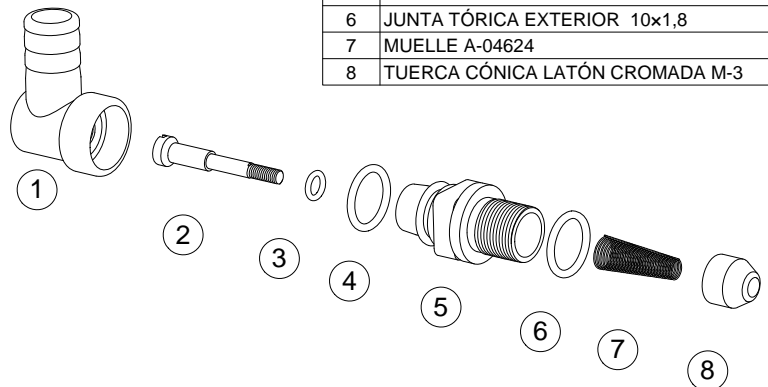

NOMBRE

VÁLVULA GIRATORIA BEBEDERO GAUN

REFERENCIA

24581

CARACTERÍSTICAS DE PRODUCTO

MATERIAL

POLIPROPILENO / ACERO INOXIDABLE

COLOR

VERDE

PESO

0,011 kg

TIPO DE CIERRE

PRESIÓN

ACCESORIOS

CROQUIS

Nº	DESCRIPCIÓN
1	ESPITA GIRATORIA A
2	TORNILLO ACERO INOX M-3
3	JUNTA TÓRICA INTERIOR 3x1,8
4	JUNTA TÓRICA EXTERIOR 10x1,8
5	ESPITA GIRATORIA B
6	JUNTA TÓRICA EXTERIOR 10x1,8
7	MUELLE A-04624
8	TUERCA CÓNICA LATÓN CROMADA M-3

CARACTERÍSTICAS DE EMBALAJE

TIPO DE PACKING

BOLSA

UNIDADES/BOLSA

25 Unidades

DIMENSIONES BOLSA

180x170x45 mm

PESO BOLSA