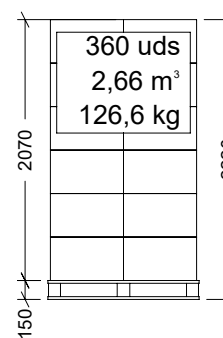

BLANCO - VERDE - ACERO

PESO

0,184 kg

TIPO DE CIERRE

-

ACCESORIOS

CROQUIS

DESPIECE

Nº	DESCRIPCIÓN
1	CUERPO BEBEDERO GAUN
2	BOTELLA 3 l BEBEDERO GAUN
3	BRIDA BOTELLA 3 l

CARACTERÍSTICAS DE EMBALAJE

TIPO DE PACKING

CAJA

CANTIDAD

10 UNIDADES

DIMENSIONES

580x290x345 mm

PESO

2,850 kg

VOLUMEN

0,058 m³

PALET EUROPEO

PALET AMERICANO

PESO PALET EUROPEO: 12 kg

PESO PALET AMERICANO: 24 kg