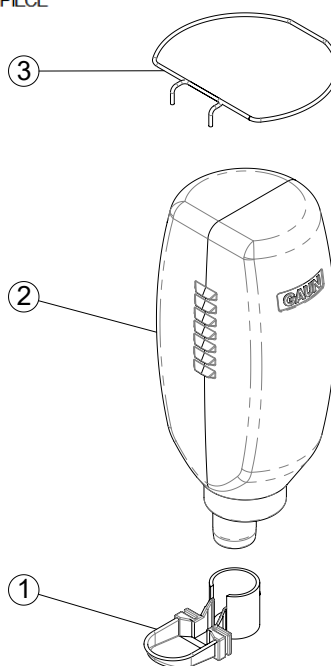

NOMBRE

BEBEDERO GAUN CON BOTELLA 3 l

REFERENCIA

24585

CARACTERÍSTICAS DE PRODUCTO

MATERIAL

POLIPOPILENO / ACERO INOXIDABLE

COLOR

BLANCO - VERDE - ACERO

PESO

0,184 kg

TIPO DE CIERRE

-

ACCESORIOS

CROQUIS

DESPIECE

Nº	DESCRIPCIÓN
1	CUERPO BEBEDERO GAUN
2	BOTELLA 3 l BEBEDERO GAUN
3	BRIDA BOTELLA 3 l

CARACTERÍSTICAS DE EMBALAJE

TIPO DE PACKING

CAJA

CANTIDAD

10 UNIDADES

DIMENSIONES

580x290x345 mm