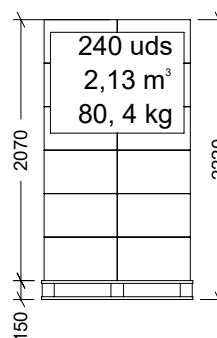

Nº	DESCRIPCIÓN
1	CUERPO BEBEDERO GAUN
2	BOTELLA 3 l BEBEDERO GAUN
3	BRIDA BOTELLA 3 l

CARACTERÍSTICAS DE EMBALAJE

TIPO DE PACKING

CAJA

CANTIDAD

10 UNIDADES

DIMENSIONES

580x290x345 mm

PESO

2,850 kg

VOLUMEN

0,058 m³

PALET EUROPEO

PALET AMERICANO

PESO PALET EUROPEO: 12 kg

PESO PALET AMERICANO: 24 kg