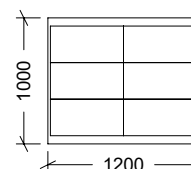

Nº	DESCRIPCIÓN
1	CUERPO BEBEDERO GAUN
2	BOTELLA 3 l BEBEDERO GAUN
3	BRIDA BOTELLA 3 l

CARACTERÍSTICAS DE EMBALAJE

TIPO DE PACKING

CAJA

CANTIDAD

10 UNIDADES

DIMENSIONES

580x290x345 mm

PESO

2,850 kg

VOLUMEN

0,058 m³

PALET EUROPEO

PALET AMERICANO

PESO PALET EUROPEO: 12 kg

PESO PALET AMERICANO: 24 kg