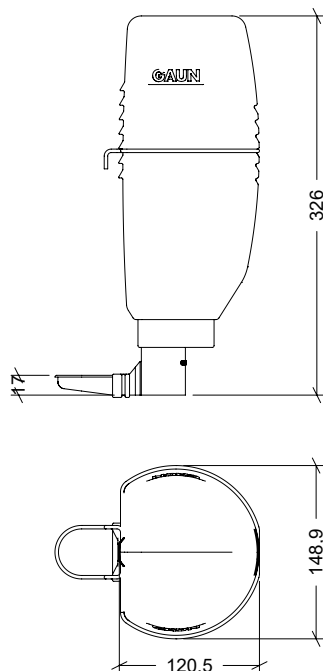

NOMBRE

BEBEDERO GAUN CON BOTELLA 3 l

REFERENCIA

24585

CARACTERÍSTICAS DE PRODUCTO

MATERIAL

POLIPOPILENO / ACERO INOXIDABLE

COLOR

BLANCO - VERDE - ACERO

PESO

0,184 kg

TIPO DE CIERRE

-

ACCESORIOS

CROQUIS

DESPIECE

Nº	DESCRIPCIÓN
1	CUERPO BEBEDERO GAUN
2	BOTELLA 3 l BEBEDERO GAUN
3	BRIDA BOTELLA 3 l

CARACTERÍSTICAS DE EMBALAJE

TIPO DE PACKING

CAJA

CANTIDAD

10 UNIDADES

DIMENSIONES

580x290x345 mm

PESO

2,850 kg

VOLUMEN

0,058 m³

PALET EUROPEO

PALET AMERICANO

PESO PALET EUROPEO: 12 kg

PESO PALET AMERICANO: 24 kg