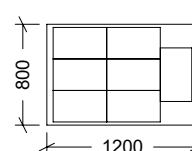

Nº	DESCRIPCIÓN
1	BRIDA BOTELLA 0,5 l
2	BOTELLA BEBEDERO MINI 0,5 l
3	CUERPO
4	TAPÓN

CARACTERÍSTICAS DE EMBALAJE

TIPO DE PACKING

CAJA

CANTIDAD

20 UNIDADES

DIMENSIONES

425x250x385 mm

PESO

2,330 kg

VOLUMEN

0,041 m³

PALET EUROPEO

PALET AMERICANO

PESO PALET EUROPEO: 12 kg

PESO PALET AMERICANO: 24 kg