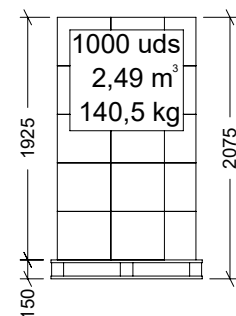

Nº	DESCRIPCIÓN
1	BRIDA BOTELLA 0,5 l
2	BOTELLA BEBEDERO MINI 0,5 l
3	CUERPO
4	TAPÓN

CARACTERÍSTICAS DE EMBALAJE

TIPO DE PACKING

CAJA

CANTIDAD

20 UNIDADES

DIMENSIONES

425x250x385 mm

PESO

2,330 kg

VOLUMEN

0,041 m³

PALET EUROPEO

PALET AMERICANO

PESO PALET EUROPEO: 12 kg

PESO PALET AMERICANO: 24 kg

Cotas en mm