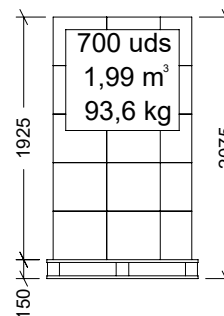

Nº	DESCRIPCIÓN
1	BRIDA BOTELLA 0,5 l
2	BOTELLA BEBEDERO MINI 0,5 l
3	CUERPO
4	TAPÓN

CARACTERÍSTICAS DE EMBALAJE

TIPO DE PACKING

CAJA

CANTIDAD

20 UNIDADES

DIMENSIONES

425x250x385 mm

PESO

2,330 kg

VOLUMEN

0,041 m³

PALET EUROPEO

PALET AMERICANO

PESO PALET EUROPEO: 12 kg

PESO PALET AMERICANO: 24 kg

Cotas en mm