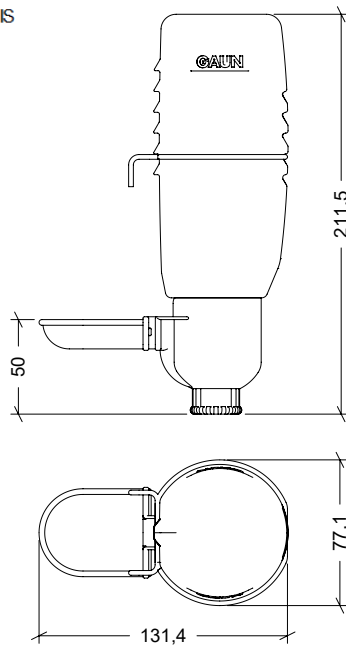

NOMBRE

BEBEDERO CONEJOS MINI CON BOTELLA 0,5 l

REFERENCIA

24625

CARACTERÍSTICAS DE PRODUCTO

MATERIAL

POLIPROPILENO / ACERO INOXIDABLE

COLOR

BLANCO - VERDE - ACERO

PESO

0,075 kg

TIPO DE CIERRE

-

ACCESORIOS

CROQUIS

DESPIECE

Nº	DESCRIPCIÓN
1	BRIDA BOTELLA 0,5 l
2	BOTELLA BEBEDERO MINI 0,5 l
3	CUERPO
4	TAPÓN

CARACTERÍSTICAS DE EMBALAJE

TIPO DE PACKING

CAJA

CANTIDAD

20 UNIDADES

DIMENSIONES

425x250x385 mm

PESO

2,330 kg

VOLUMEN

0,041 m³

PALET EUROPEO

PALET AMERICANO

PESO PALET EUROPEO: 12 kg

PESO PALET AMERICANO: 24 kg