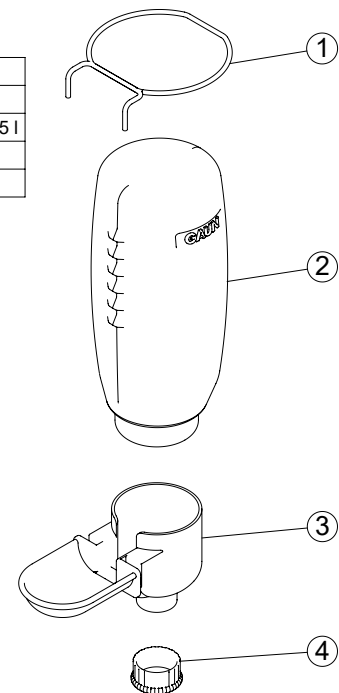

NOMBRE

BEBEDERO CONEJOS MINI CON BOTELLA 0,5 l

REFERENCIA

24625

CARACTERÍSTICAS DE PRODUCTO

MATERIAL

POLIPROPILENO / ACERO INOXIDABLE

COLOR

BLANCO - VERDE - ACERO

PESO

0,075 kg

TIPO DE CIERRE

-

ACCESORIOS

CROQUIS

DESPIECE

Nº	DESCRIPCIÓN
1	BRIDA BOTELLA 0,5 l
2	BOTELLA BEBEDERO MINI 0,5 l
3	CUERPO
4	TAPÓN

CARACTERÍSTICAS DE EMBALAJE

TIPO DE PACKING

CAJA

CANTIDAD

20 UNIDADES

DIMENSIONES

425x250x385 mm

Cotas en mm