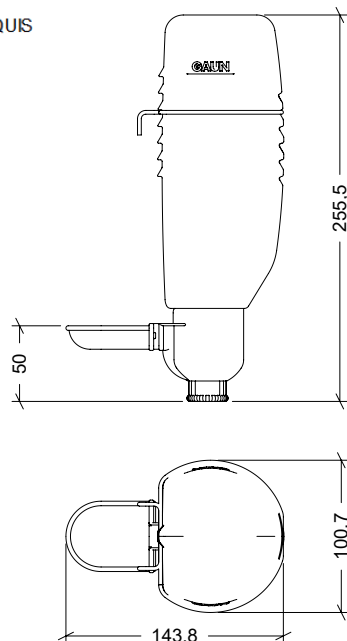

NOMBRE

REFERENCIA

**BEBEDERO CONEJOS MINI CON BOTELLA 1 I**

**24630**

**CARACTERÍSTICAS DE PRODUCTO**

MATERIAL

POLIPROPILENO / ACERO INOXIDABLE

COLOR

BLANCO - VERDE - ACERO

PESO

0,114 kg

TIPO DE CIERRE

-

ACCESORIOS

CROQUIS

DESPIECE

Nº	DESCRIPCIÓN
1	BRIDA BOTELLA 1 I
2	BOTELLA BEBEDERO MINI 1 I
3	CUERPO
4	TAPÓN

**CARACTERÍSTICAS DE EMBALAJE**

TIPO DE PACKING

CAJA

CANTIDAD

10 UNIDADES

DIMENSIONES

460x300x230 mm

PESO

1,700 kg

VOLUMEN

0,032 m<sup>3</sup>

PALET EUROPEO

PALET AMERICANO

**PESO PALET EUROPEO: 12 kg**

**PESO PALET AMERICANO: 24 kg**