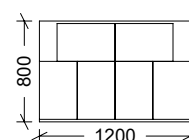

Nº	DESCRIPCIÓN
1	BRIDA BOTELLA 1 I
2	BOTELLA BEBEDERO MINI 1 I
3	CUERPO
4	TAPÓN

**CARACTERÍSTICAS DE EMBALAJE**

TIPO DE PACKING

CAJA

CANTIDAD

10 UNIDADES

DIMENSIONES

460x300x230 mm

PESO

1,700 kg

VOLUMEN

0,032 m<sup>3</sup>

PALET EUROPEO

PALET AMERICANO

**PESO PALET EUROPEO: 12 kg**

**PESO PALET AMERICANO: 24 kg**