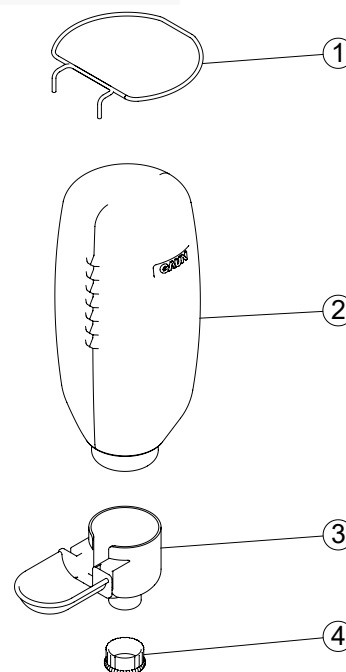

NOMBRE

REFERENCIA

**BEBEDERO CONEJOS MINI CON BOTELLA 1 I**

**24630**

**CARACTERÍSTICAS DE PRODUCTO**

MATERIAL

POLIPROPILENO / ACERO INOXIDABLE

COLOR

BLANCO - VERDE - ACERO

PESO

0,114 kg

TIPO DE CIERRE

-

ACCESORIOS

CROQUIS

DESPIECE

Nº	DESCRIPCIÓN
1	BRIDA BOTELLA 1 I
2	BOTELLA BEBEDERO MINI 1 I
3	CUERPO
4	TAPÓN

**CARACTERÍSTICAS DE EMBALAJE**

TIPO DE PACKING

CAJA

CANTIDAD

10 UNIDADES

DIMENSIONES

460x300x230 mm