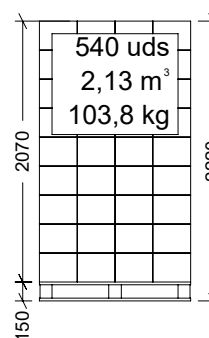

Nº	DESCRIPCIÓN
1	BRIDA BOTELLA 1 I
2	BOTELLA BEBEDERO MINI 1 I
3	CUERPO
4	TAPÓN

**CARACTERÍSTICAS DE EMBALAJE**

TIPO DE PACKING

CAJA

CANTIDAD

10 UNIDADES

DIMENSIONES

460x300x230 mm

PESO

1,700 kg

VOLUMEN

0,032 m<sup>3</sup>

PALET EUROPEO

PALET AMERICANO

**PESO PALET EUROPEO: 12 kg**

**PESO PALET AMERICANO: 24 kg**

Cotas en mm