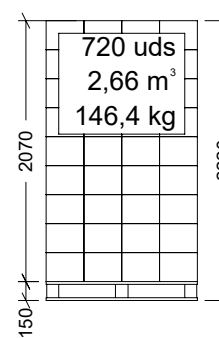

Nº	DESCRIPCIÓN
1	BRIDA BOTELLA 1 I
2	BOTELLA BEBEDERO MINI 1 I
3	CUERPO
4	TAPÓN

**CARACTERÍSTICAS DE EMBALAJE**

TIPO DE PACKING

CAJA

CANTIDAD

10 UNIDADES

DIMENSIONES

460x300x230 mm

PESO

1,700 kg

VOLUMEN

0,032 m<sup>3</sup>

PALET EUROPEO

PALET AMERICANO

**PESO PALET EUROPEO: 12 kg**

**PESO PALET AMERICANO: 24 kg**

Cotas en mm