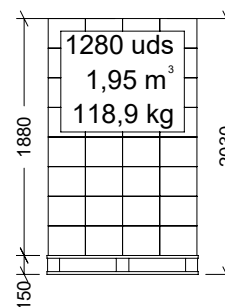

Nº	DESCRIPCIÓN
1	CUERPO BEBEDERO GAUN
2	BOTELLA 0,5 l BEBEDERO GAUN
3	BRIDA BOTELLA 0,5 l

**CARACTERÍSTICAS DE EMBALAJE**

TIPO DE PACKING

CAJA

CANTIDAD

20 UNIDADES

DIMENSIONES

360x295x235 mm

PESO

1,670 kg

VOLUMEN

0,025 m<sup>3</sup>

PALET EUROPEO

**PESO PALET EUROPEO: 12 kg**

**PESO PALET AMERICANO: 24 kg**