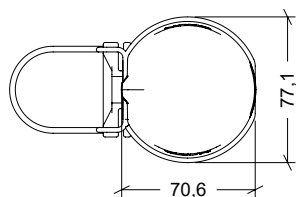

NOMBRE

**BEBEDERO GAUN CON BOTELLA 0,5 l**

REFERENCIA

**24635**

**CARACTERÍSTICAS DE PRODUCTO**

MATERIAL

POLIPROPILENO / ACERO INOXIDABLE

COLOR

BLANCO - VERDE - ACERO

PESO

0,081 kg

TIPO DE CIERRE

-

ACCESORIOS

CROQUIS

DESPIECE

Nº	DESCRIPCIÓN
1	CUERPO BEBEDERO GAUN
2	BOTELLA 0,5 l BEBEDERO GAUN
3	BRIDA BOTELLA 0,5 l

**CARACTERÍSTICAS DE EMBALAJE**

TIPO DE PACKING

CAJA

CANTIDAD

20 UNIDADES

DIMENSIONES

360x295x235 mm

PESO

1,670 kg

VOLUMEN

0,025 m<sup>3</sup>

PALET EUROPEO

**PESO PALET EUROPEO: 12 kg**

**PESO PALET AMERICANO: 24 kg**