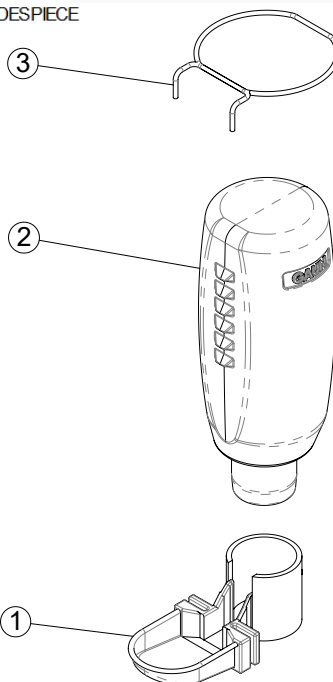

NOMBRE

**BEBEDERO GAUN CON BOTELLA 0,5 l**

REFERENCIA

**24635**

**CARACTERÍSTICAS DE PRODUCTO**

MATERIAL

POLIPROPILENO / ACERO INOXIDABLE

COLOR

BLANCO - VERDE - ACERO

PESO

0,081 kg

TIPO DE CIERRE

-

ACCESORIOS

CROQUIS

DESPIECE

Nº	DESCRIPCIÓN
1	CUERPO BEBEDERO GAUN
2	BOTELLA 0,5 l BEBEDERO GAUN
3	BRIDA BOTELLA 0,5 l

**CARACTERÍSTICAS DE EMBALAJE**

TIPO DE PACKING

CAJA

CANTIDAD

20 UNIDADES

DIMENSIONES

360x295x235 mm