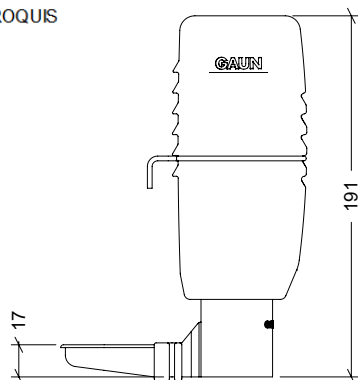

NOMBRE

**BEBEDERO GAUN CON BOTELLA 0,5 l**

REFERENCIA

**24635**

**CARACTERÍSTICAS DE PRODUCTO**

MATERIAL

POLIPROPILENO / ACERO INOXIDABLE

COLOR

BLANCO - VERDE - ACERO

PESO

0,081 kg

TIPO DE CIERRE

-

ACCESORIOS

CROQUIS

DESPIECE

Nº	DESCRIPCIÓN
1	CUERPO BEBEDERO GAUN
2	BOTELLA 0,5 l BEBEDERO GAUN
3	BRIDA BOTELLA 0,5 l

**CARACTERÍSTICAS DE EMBALAJE**

TIPO DE PACKING

CAJA

CANTIDAD

20 UNIDADES

DIMENSIONES

360x295x235 mm

PESO

1,670 kg

VOLUMEN

0,025 m<sup>3</sup>

PALET EUROPEO

**PESO PALET EUROPEO: 12 kg**

**PESO PALET AMERICANO: 24 kg**