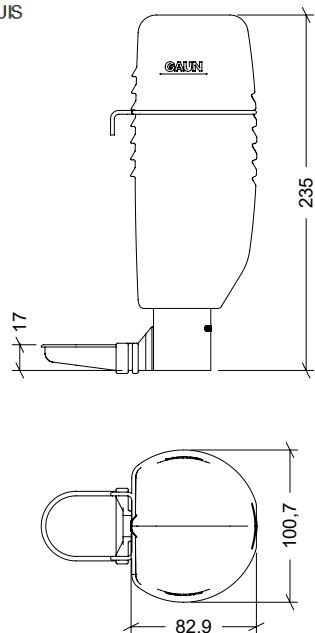

NOMBRE

**BEBEDERO GAUN CON BOTELLA 1 I**

REFERENCIA

**24640**

**CARACTERÍSTICAS DE PRODUCTO**

MATERIAL

POLIPROPILENO / ACERO INOXIDABLE

COLOR

BLANCO - VERDE - ACERO

PESO

0,111 kg

TIPO DE CIERRE

-

ACCESORIOS

CROQUIS

DESPIECE

Nº	DESCRIPCIÓN
1	CUERPO BEBEDERO GAUN
2	BOTELLA 1 I BEBEDERO GAUN
3	BRIDA BOTELLA 1 I

**CARACTERÍSTICAS DE EMBALAJE**

TIPO DE PACKING

CAJA

CANTIDAD

10 UNIDADES

DIMENSIONES

415x205x250 mm

PESO

1,200 kg

VOLUMEN

0,021 m<sup>3</sup>

PALET EUROPEO

**PESO PALET EUROPEO: 12 kg**

**PESO PALET AMERICANO: 24 kg**