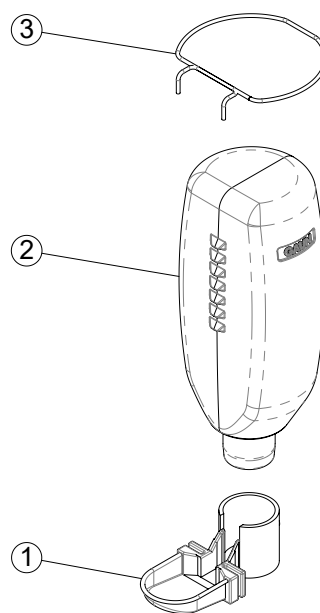

NOMBRE

**BEBEDERO GAUN CON BOTELLA 1 I**

REFERENCIA

**24640**

**CARACTERÍSTICAS DE PRODUCTO**

MATERIAL

POLIPROPILENO / ACERO INOXIDABLE

COLOR

BLANCO - VERDE - ACERO

PESO

0,111 kg

TIPO DE CIERRE

-

ACCESORIOS

CROQUIS

DESPIECE

Nº	DESCRIPCIÓN
1	CUERPO BEBEDERO GAUN
2	BOTELLA 1 I BEBEDERO GAUN
3	BRIDA BOTELLA 1 I

**CARACTERÍSTICAS DE EMBALAJE**

TIPO DE PACKING

CAJA

CANTIDAD

10 UNIDADES

DIMENSIONES

415x205x250 mm