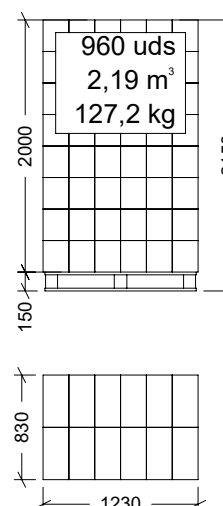

NOMBRE

**BEBEDERO GAUN CON BOTELLA 1 I**

REFERENCIA

**24640**

**CARACTERÍSTICAS DE PRODUCTO**

MATERIAL

POLIPROPILENO / ACERO INOXIDABLE

COLOR

Nº	DESCRIPCIÓN
1	CUERPO BEBEDERO GAUN
2	BOTELLA 1 I BEBEDERO GAUN
3	BRIDA BOTELLA 1 I

**CARACTERÍSTICAS DE EMBALAJE**

TIPO DE PACKING

CAJA

CANTIDAD

10 UNIDADES

DIMENSIONES

415x205x250 mm

PESO

1,200 kg

VOLUMEN

0,021 m<sup>3</sup>

PALET EUROPEO

**PESO PALET EUROPEO: 12 kg**

**PESO PALET AMERICANO: 24 kg**