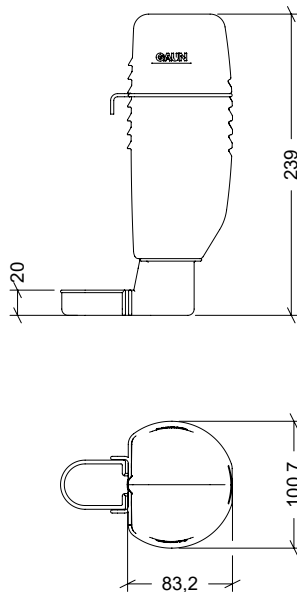

NOMBRE

**BEBEDERO GAUN AVES 1 l**

REFERENCIA

**24650**

**CARACTERÍSTICAS DE PRODUCTO**

MATERIAL

POLIPROPILENO

COLOR

PISTACHO - BLANCO

PESO

0,103 kg

VOLUMEN

1 l

ACCESORIOS

CROQUIS

DESPIECE

Nº	DESCRIPCIÓN
1	CUERPO BEBEDERO GAUN AVES
2	BOTELLA 1 l BEBEDERO GAUN
3	BRIDA BOTELLA 1 l

**CARACTERÍSTICAS DE EMBALAJE**

TIPO DE PACKING

CAJA

CANTIDAD

10 Unidades

DIMENSIONES

415x205x250 mm

PESO

1,310 kg

VOLUMEN

0,021 m<sup>3</sup>

PALET EUROPEO

**PESO PALET EUROPEO: 12 kg**

**PESO PALET AMERICANO: 24 kg**