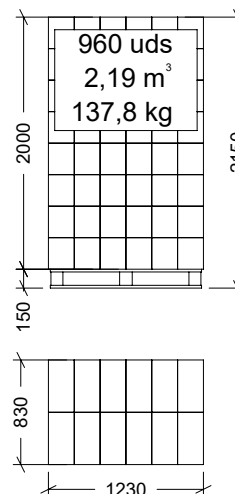

Nº	DESCRIPCIÓN
1	CUERPO BEBEDERO GAUN AVES
2	BOTELLA 1 l BEBEDERO GAUN
3	BRIDA BOTELLA 1 l

**CARACTERÍSTICAS DE EMBALAJE**

TIPO DE PACKING

CAJA

CANTIDAD

10 Unidades

DIMENSIONES

415x205x250 mm

PESO

1,310 kg

VOLUMEN

0,021 m<sup>3</sup>

PALET EUROPEO

**PESO PALET EUROPEO: 12 kg**

**PESO PALET AMERICANO: 24 kg**