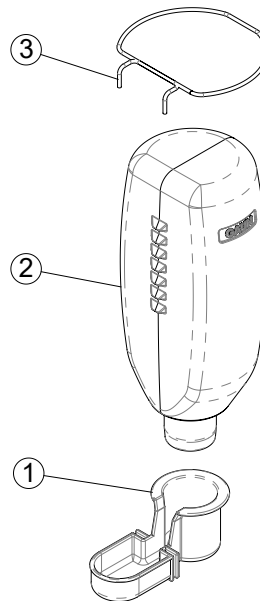

NOMBRE

**BEBEDERO GAUN AVES 1 l**

REFERENCIA

**24650**

**CARACTERÍSTICAS DE PRODUCTO**

MATERIAL

POLIPROPILENO

COLOR

PISTACHO - BLANCO

PESO

0,103 kg

VOLUMEN

1 l

ACCESORIOS

CROQUIS

DESPIECE

Nº	DESCRIPCIÓN
1	CUERPO BEBEDERO GAUN AVES
2	BOTELLA 1 l BEBEDERO GAUN
3	BRIDA BOTELLA 1 l

**CARACTERÍSTICAS DE EMBALAJE**

TIPO DE PACKING

CAJA

CANTIDAD

10 Unidades

DIMENSIONES

415x205x250 mm