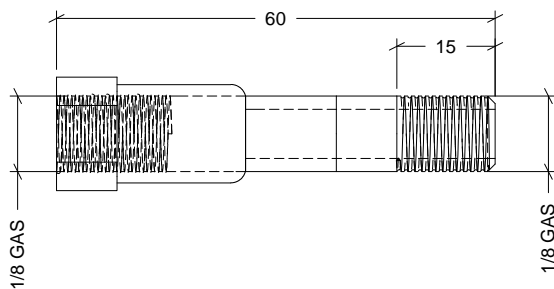

NOMBRE

ALARGADERA RECTA 60 mm

REFERENCIA

24700

CARACTERÍSTICAS DE PRODUCTO

MATERIAL

OXTAFORM

COLOR

BLANCO

PESO

0,004 kg

TIPO DE CIERRE

ROSCA

ACCESORIOS

CROQUIS

NOTA: Ø BROCA 8,5-8,75 mm

CARACTERÍSTICAS DE EMBALAJE

TIPO DE PACKING

BOLSA

UNIDADES/BOLSA

25 Unidades

DIMENSIONES BOLSA

140×100×30 mm

PESO BOLSA

0,120 kg

VOLUMEN BOLSA

0,0004 m³