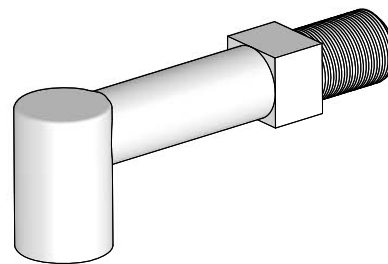

NOMBRE

ALARGADERA ACODADA

REFERENCIA

24800

CARACTERÍSTICAS DE PRODUCTO

MATERIAL

OXTAFORM

COLOR

BLANCO

PESO

0,004 kg

TIPO DE CIERRE

ROSCA

ACCESORIOS

CROQUIS

NOTA: Ø BROCA 8,5-8,75 mm

CARACTERÍSTICAS DE EMBALAJE

TIPO DE PACKING

BOLSA

UNIDADES/BOLSA

25 Unidades

DIMENSIONES BOLSA

140×120×20 mm

PESO BOLSA