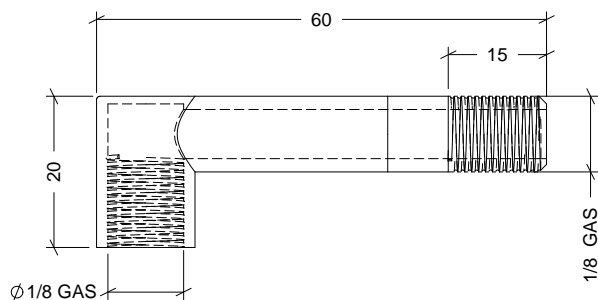

NOMBRE

ALARGADERA ACODADA

REFERENCIA

24800

CARACTERÍSTICAS DE PRODUCTO

MATERIAL

OXTAFORM

COLOR

BLANCO

PESO

0,004 kg

TIPO DE CIERRE

ROSCA

ACCESORIOS

CROQUIS

NOTA: Ø BROCA 8,5-8,75 mm

CARACTERÍSTICAS DE EMBALAJE

TIPO DE PACKING

BOLSA

UNIDADES/BOLSA

25 Unidades

DIMENSIONES BOLSA

140×120×20 mm

PESO BOLSA

0,110 kg

VOLUMEN BOLSA

0,0003 m³