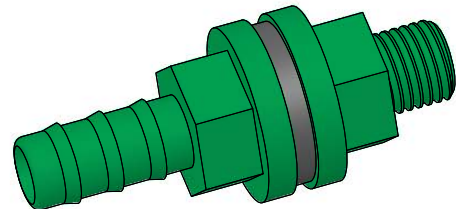

NOMBRE

REFERENCIA

RACOR SALIDA DEPÓSITO ABS

25145

CARACTERÍSTICAS DE PRODUCTO

MATERIAL

ABS

COLOR

VERDE

PESO

0,009 kg

TIPO DE CIERRE

ACCESORIOS

ARANDELA

CROQUIS

Nº	DESCRIPCIÓN
1	RACOR
2	ARANDELA 13x2,5
3	TUERCA

CARACTERÍSTICAS DE EMBALAJE

TIPO DE PACKING

BOLSA

UNIDADES/CAJA

10 Unidades

DIMENSIONES CAJA

100 x150x20 mm

PESO CAJA