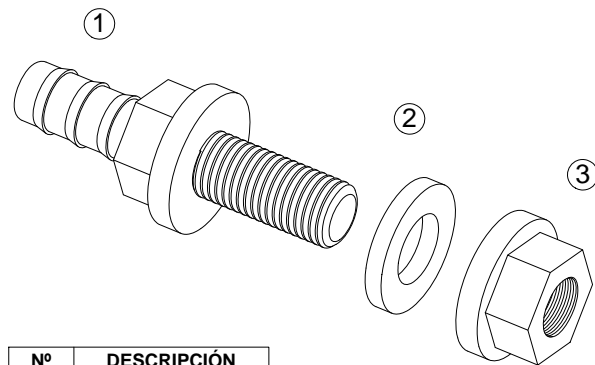

NOMBRE

REFERENCIA

RACOR SALIDA DEPÓSITO ABS

25145

CARACTERÍSTICAS DE PRODUCTO

MATERIAL

ABS

COLOR

VERDE

PESO

0,009 kg

TIPO DE CIERRE

ACCESORIOS

ARANDELA

CROQUIS

Nº	DESCRIPCIÓN
1	RACOR
2	ARANDELA 13x2,5
3	TUERCA

CARACTERÍSTICAS DE EMBALAJE

TIPO DE PACKING

BOLSA

UNIDADES/CAJA

10 Unidades

DIMENSIONES CAJA

100 x150x20 mm

PESO CAJA