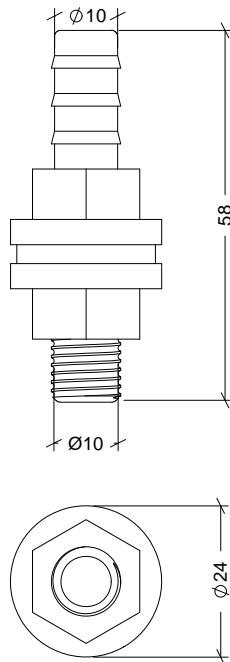

NOMBRE

REFERENCIA

RACOR SALIDA DEPÓSITO ABS

25145

CARACTERÍSTICAS DE PRODUCTO

MATERIAL

ABS

COLOR

VERDE

PESO

0,009 kg

TIPO DE CIERRE

ACCESORIOS

ARANDELA

CROQUIS

Nº	DESCRIPCIÓN
1	RACOR
2	ARANDELA 13x2,5
3	TUERCA

CARACTERÍSTICAS DE EMBALAJE

TIPO DE PACKING

BOLSA

UNIDADES/CAJA

10 Unidades

DIMENSIONES CAJA

100 x150x20 mm

PESO CAJA

0,094 kg

VOLUMEN CAJA

0,0003 m³