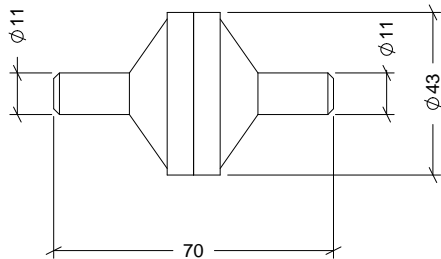

VERDE

PESO

0,011 kg

TIPO DE CIERRE

ACCESORIOS

CROQUIS

CARACTERÍSTICAS DE EMBALAJE

TIPO DE PACKING

CAJA

UNIDADES/BOLSA

10 Unidades

DIMENSIONES BOLSA

160×120×40 mm

PESO BOLSA

0,113 kg

VOLUMEN BOLSA