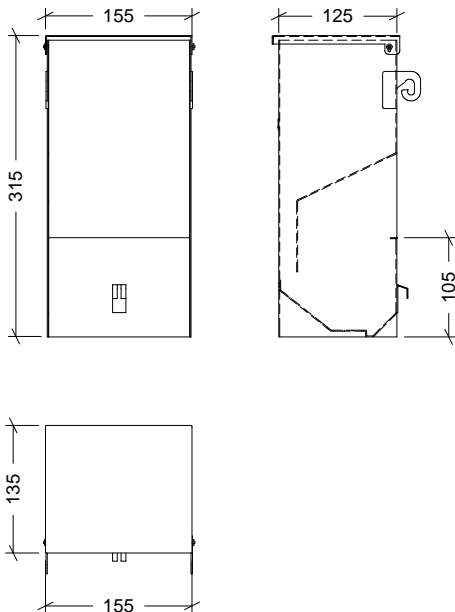

CHAPA GALVANIZADA

PESO

1,010 kg

VOLUMEN

0,007 m³

ACCESORIOS

CROQUIS

Nº	REFERENCIA
1	TAPADERA

CARACTERÍSTICAS DE EMBALAJE

TIPO DE PACKING

RETRACTILADO

UNIDADES/PACKING

5 Unidades

DIMENSIONES PACKING

660×320×155 mm

PESO PACKING

5,070 kg

VOLUMEN PACKING

0,033 m³