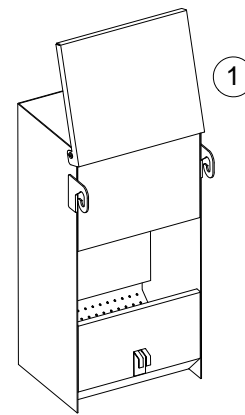

CHAPA GALVANIZADA

PESO

1,010 kg

VOLUMEN

0,007 m³

ACCESORIOS

CROQUIS

Nº	REFERENCIA
1	TAPADERA

CARACTERÍSTICAS DE EMBALAJE

TIPO DE PACKING

RETRACTILADO

UNIDADES/PACKING

5 Unidades

DIMENSIONES PACKING

660×320×155 mm

PESO PACKING