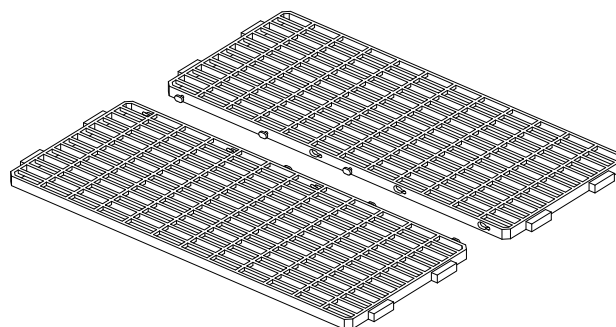

NOMBRE

**PISO PLÁSTICO MODELO DUERO**

REFERENCIA

**26195**

**CARACTERÍSTICAS DE PRODUCTO**

MATERIAL

BAIBLEN

COLOR

NEGRO

PESO

1,197 kg

TIPO DE CIERRE

ACCESORIOS

CROQUIS

**CARACTERÍSTICAS DE EMBALAJE**

TIPO DE PACKING

UNIDADES/CAJA

DIMENSIONES CAJA

PESO CAJA

VOLUMEN CAJA