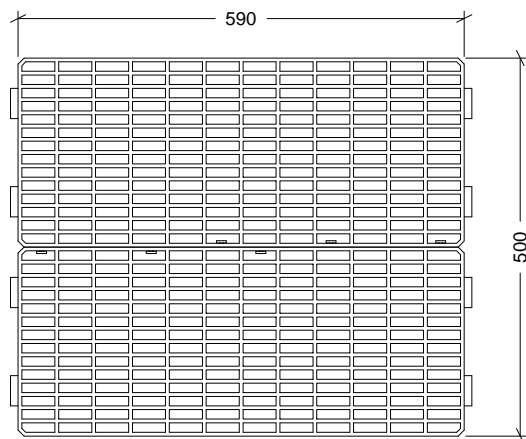

NOMBRE

**PISO PLÁSTICO MODELO DUERO**

REFERENCIA

**26195**

**CARACTERÍSTICAS DE PRODUCTO**

MATERIAL

BAIBLEN

COLOR

NEGRO

PESO

1,197 kg

TIPO DE CIERRE

ACCESORIOS

CROQUIS

**CARACTERÍSTICAS DE EMBALAJE**

TIPO DE PACKING

UNIDADES/CAJA

DIMENSIONES CAJA

PESO CAJA

VOLUMEN CAJA