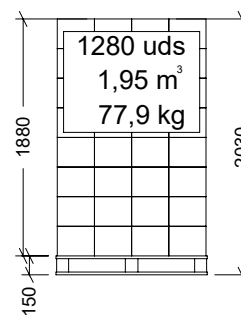

BLANCO

PESO

0,038 kg

VOLUMEN

0,5 l

ACCESORIOS

CROQUIS

CARACTERÍSTICAS DE EMBALAJE

TIPO DE PACKING

CAJA

CANTIDAD

20 Unidades

DIMENSIONES

360x295x235 mm

PESO

1,030 kg

VOLUMEN

0,025 m³

PALET EUROPEO

PESO PALET EUROPEO: 12 kg

PESO PALET AMERICANO: 24 kg