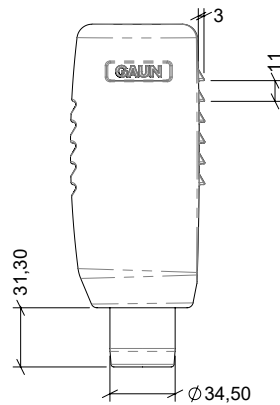

NOMBRE

BOTELLA 0,5 l BEBEDERO GAUN

REFERENCIA

45225

CARACTERÍSTICAS DE PRODUCTO

MATERIAL

POLIPROPILENO

COLOR

BLANCO

PESO

0,038 kg

VOLUMEN

0,5 l

ACCESORIOS

CROQUIS

CARACTERÍSTICAS DE EMBALAJE

TIPO DE PACKING

CAJA

CANTIDAD

20 Unidades

DIMENSIONES

360x295x235 mm

PESO

1,030 kg

VOLUMEN

0,025 m³

PALET EUROPEO

PESO PALET EUROPEO: 12 kg

PESO PALET AMERICANO: 24 kg