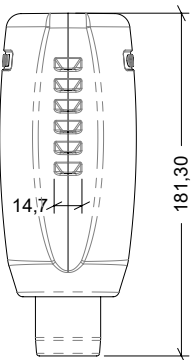

NOMBRE

BOTELLA 0,5 l BEBEDERO GAUN

REFERENCIA

45225

CARACTERÍSTICAS DE PRODUCTO

MATERIAL

POLIPROPILENO

COLOR

BLANCO

PESO

0,038 kg

VOLUMEN

0,5 l

ACCESORIOS

CROQUIS

CARACTERÍSTICAS DE EMBALAJE

TIPO DE PACKING

CAJA

CANTIDAD

20 Unidades

DIMENSIONES

360x295x235 mm

PESO

1,030 kg

VOLUMEN

0,025 m³

PALET EUROPEO

PESO PALET EUROPEO: 12 kg

PESO PALET AMERICANO: 24 kg