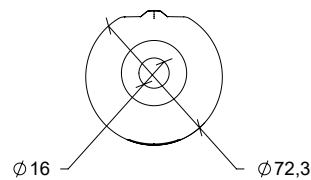

NOMBRE

BOTELLA 0,5 l BEBEDERO GAUN

REFERENCIA

45225

CARACTERÍSTICAS DE PRODUCTO

MATERIAL

POLIPROPILENO

COLOR

BLANCO

PESO

0,038 kg

VOLUMEN

0,5 l

ACCESORIOS

CROQUIS

CARACTERÍSTICAS DE EMBALAJE

TIPO DE PACKING

CAJA

CANTIDAD

20 Unidades

DIMENSIONES

360x295x235 mm

PESO

1,030 kg

VOLUMEN

0,025 m³

PALET EUROPEO

PESO PALET EUROPEO: 12 kg

PESO PALET AMERICANO: 24 kg