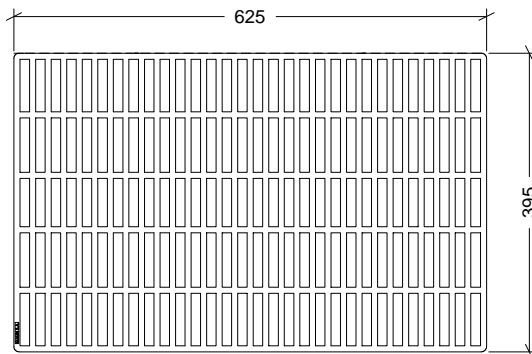

NOMBRE

**PISO PLÁSTICO GRANDE 625×395 mm**

REFERENCIA

**46740**

**CARACTERÍSTICAS DE PRODUCTO**

MATERIAL

BAIBLEN

COLOR

NEGRO

PESO

0,884 kg

TIPO DE CIERRE

ACCESORIOS

CROQUIS

**CARACTERÍSTICAS DE EMBALAJE**

TIPO DE PACKING

UNIDADES/CAJA

DIMENSIONES CAJA

PESO CAJA

VOLUMEN CAJA