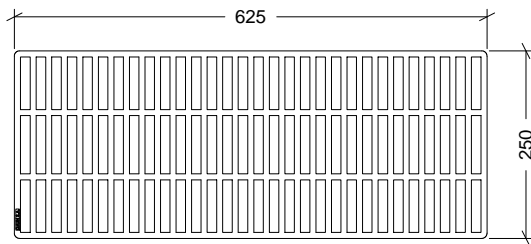

NOMBRE

REFERENCIA

**PISO PLÁSTICO PEQUEÑO 625×250 mm**

**46745**

**CARACTERÍSTICAS DE PRODUCTO**

MATERIAL

BAIBLEN

COLOR

NEGRO

PESO

0,552 kg

TIPO DE CIERRE

ACCESORIOS

CROQUIS

**CARACTERÍSTICAS DE EMBALAJE**

TIPO DE PACKING

UNIDADES/CAJA

DIMENSIONES CAJA

PESO CAJA

VOLUMEN CAJA