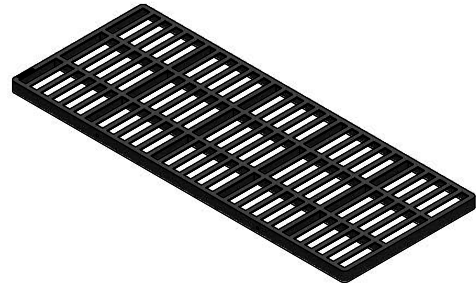

NOMBRE

REFERENCIA

**PISO PLÁSTICO PEQUEÑO 625×250 mm**

**46745**

**CARACTERÍSTICAS DE PRODUCTO**

MATERIAL

BAIBLEN

COLOR

NEGRO

PESO

0,552 kg

TIPO DE CIERRE

ACCESORIOS

CROQUIS

**CARACTERÍSTICAS DE EMBALAJE**

TIPO DE PACKING