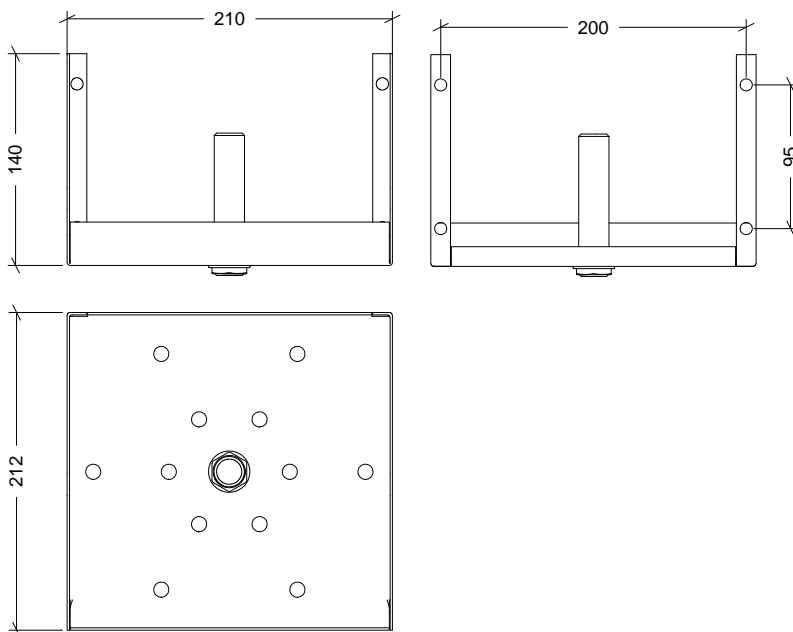

NOMBRE

SOPORTE BLOQUE SAL VERDÚN VERTICAL

REFERENCIA

60296

CARACTERÍSTICAS DE PRODUCTO

MATERIAL

ACERO

COLOR

VERDE

PESO

1,230 kg

VOLUMEN

0,006 m³

ACCESORIOS

CROQUIS

| Nº | DESCRIPCIÓN |
|----|-------------------|
| 1 | SOPORTE |
| 2 | EJE Ø20 mm |
| 3 | TUERCA VALONA M20 |

CARACTERÍSTICAS DE EMBALAJE

TIPO DE PACKING

RETRACTILADO

UNIDADES/PACKING

1 Unidad

DIMENSIONES PACKING

210×212×145 mm

PESO PACKING