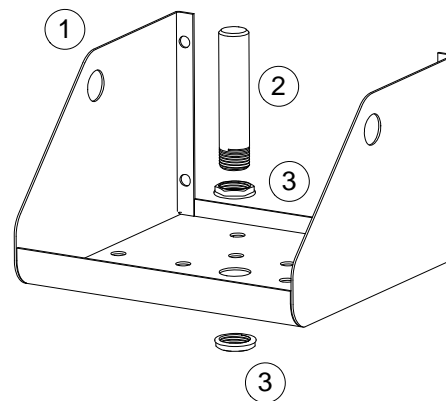

NOMBRE

SOPORTE BLOQUE SAL VERDÚN VERTICAL

REFERENCIA

60296

CARACTERÍSTICAS DE PRODUCTO

MATERIAL

ACERO

COLOR

VERDE

PESO

1,230 kg

VOLUMEN

0,006 m³

ACCESORIOS

CROQUIS

| Nº | DESCRIPCIÓN |
|----|-------------------|
| 1 | SOPORTE |
| 2 | EJE Ø20 mm |
| 3 | TUERCA VALONA M20 |

CARACTERÍSTICAS DE EMBALAJE

TIPO DE PACKING

RETRACTILADO

UNIDADES/PACKING

1 Unidad

DIMENSIONES PACKING

210×212×145 mm

PESO PACKING