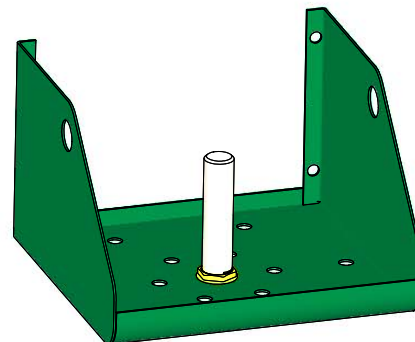

NOMBRE

SOPORTE BLOQUE SAL VERDÚN VERTICAL

REFERENCIA

60296

CARACTERÍSTICAS DE PRODUCTO

MATERIAL

ACERO

COLOR

VERDE

PESO

1,230 kg

VOLUMEN

0,006 m³

ACCESORIOS

CROQUIS

| Nº | DESCRIPCIÓN |
|----|-------------------|
| 1 | SOPORTE |
| 2 | EJE Ø20 mm |
| 3 | TUERCA VALONA M20 |

CARACTERÍSTICAS DE EMBALAJE

TIPO DE PACKING

RETRACTILADO

UNIDADES/PACKING

1 Unidad

DIMENSIONES PACKING

210×212×145 mm

PESO PACKING