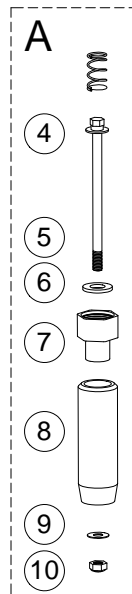

NOMBRE

**BEBEDERO CABALLOS EMPUJADOR ABS**

REFERENCIA

**60642**

**CARACTERÍSTICAS DE PRODUCTO**

MATERIAL

ABS

COLOR

GRIS

PESO

0,920 kg

VOLUMEN

0,010 m<sup>3</sup>

ACCESORIOS

TACO Ø12 × 60 mm

TIRAFONDO DIN571 Ø8 × 70 mm

CROQUIS

Nº	DESCRIPCIÓN
1	CUERPO BEBEDERO
2	JUNTA TÓRICA
3	TAPÓN 1/2"
4	MUELLE SENSOR
5	VÁSTAGO INOXIDABLE Ø6x103
6	JUNTA CIERRE OCRE
7	TUERCA HEMBRA M1/2 - H1/2
8	PROTECTOR VÁLVULA BEBEDERO
9	ARANDELA INOXIDABLE M6
10	TUERCA INOXIDABLE M6 CON FRENO

**CARACTERÍSTICAS DE EMBALAJE**

TIPO DE PACKING

CAJA

UNIDADES/CAJA

2 Unidades

DIMENSIONES CAJA

310×193×225 mm

PESO CAJA