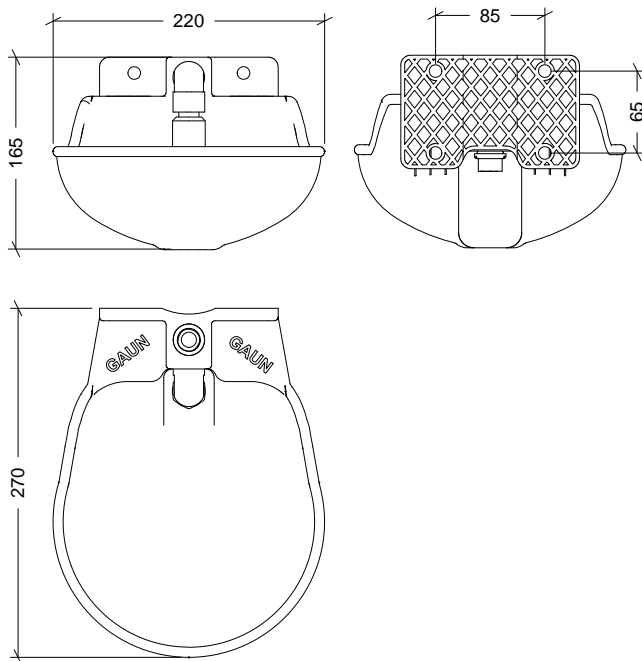

NOMBRE

**BEBEDERO CABALLOS EMPUJADOR ABS**

REFERENCIA

**60642**

**CARACTERÍSTICAS DE PRODUCTO**

MATERIAL

ABS

COLOR

GRIS

PESO

0,920 kg

VOLUMEN

0,010 m<sup>3</sup>

ACCESORIOS

TACO Ø12 × 60 mm

TIRAFONDO DIN571 Ø8 × 70 mm

CROQUIS

Nº	DESCRIPCIÓN
1	CUERPO BEBEDERO
2	JUNTA TÓRICA
3	TAPÓN 1/2"
4	MUELLE SENSOR
5	VÁSTAGO INOXIDABLE Ø6x103
6	JUNTA CIERRE OCRE
7	TUERCA HEMBRA M1/2 - H1/2
8	PROTECTOR VÁLVULA BEBEDERO
9	ARANDELA INOXIDABLE M6
10	TUERCA INOXIDABLE M6 CON FRENO

**CARACTERÍSTICAS DE EMBALAJE**

TIPO DE PACKING

CAJA

UNIDADES/CAJA

2 Unidades

DIMENSIONES CAJA

310×193×225 mm

PESO CAJA