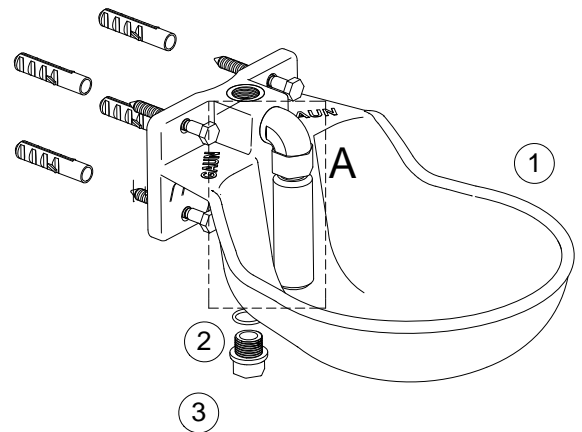

NOMBRE

**BEBEDERO CABALLOS EMPUJADOR ABS**

REFERENCIA

**60642**

**CARACTERÍSTICAS DE PRODUCTO**

MATERIAL

ABS

COLOR

GRIS

PESO

0,920 kg

VOLUMEN

0,010 m<sup>3</sup>

ACCESORIOS

TACO Ø12 × 60 mm

TIRAFONDO DIN571 Ø8 × 70 mm

CROQUIS

Nº	DESCRIPCIÓN
1	CUERPO BEBEDERO
2	JUNTA TÓRICA
3	TAPÓN 1/2"
4	MUELLE SENSOR
5	VÁSTAGO INOXIDABLE Ø6x103
6	JUNTA CIERRE OCRE
7	TUERCA HEMBRA M1/2 - H1/2
8	PROTECTOR VÁLVULA BEBEDERO
9	ARANDELA INOXIDABLE M6
10	TUERCA INOXIDABLE M6 CON FRENO

**CARACTERÍSTICAS DE EMBALAJE**

TIPO DE PACKING

CAJA

UNIDADES/CAJA

2 Unidades

DIMENSIONES CAJA

310×193×225 mm

PESO CAJA