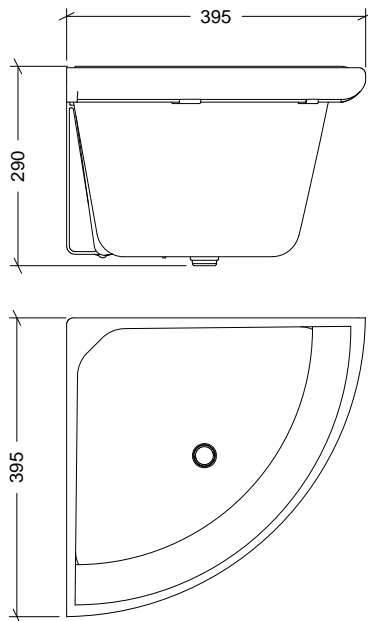

NOMBRE

REFERENCIA

COMEDERO CABALLOS ESQUINA REFORZADO

60755

CARACTERÍSTICAS DE PRODUCTO

MATERIAL

POLIPROPILENO

COLOR

VERDE

PESO

1,644 kg

TIPO DE CIERRE

ACCESORIOS

CROQUIS

Nº	DESCRIPCIÓN
1	CUERPO
2	APOYO
3	TAPÓN

CARACTERÍSTICAS DE EMBALAJE

TIPO DE PACKING

RETRACTILADO

UNIDADES/RETRACTILADO

1 Unidad

DIMENSIONES RETRACTILADO

395×395×285 mm

PESO RETRACTILADO

1,700 kg

VOLUMEN RETRACTILADO

0,044 m³