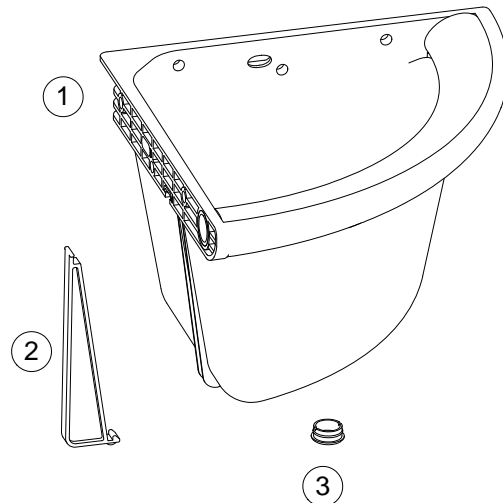

NOMBRE

REFERENCIA

COMEDERO CABALLOS ESQUINA REFORZADO

60755

CARACTERÍSTICAS DE PRODUCTO

MATERIAL

POLIPROPILENO

COLOR

VERDE

PESO

1,644 kg

TIPO DE CIERRE

ACCESORIOS

CROQUIS

Nº	DESCRIPCIÓN
1	CUERPO
2	APOYO
3	TAPÓN

CARACTERÍSTICAS DE EMBALAJE

TIPO DE PACKING

RETRACTILADO

UNIDADES/RETRACTILADO

1 Unidad

DIMENSIONES RETRACTILADO

395×395×285 mm

PESO RETRACTILADO

1,700 kg

VOLUMEN RETRACTILADO

0,044 m³