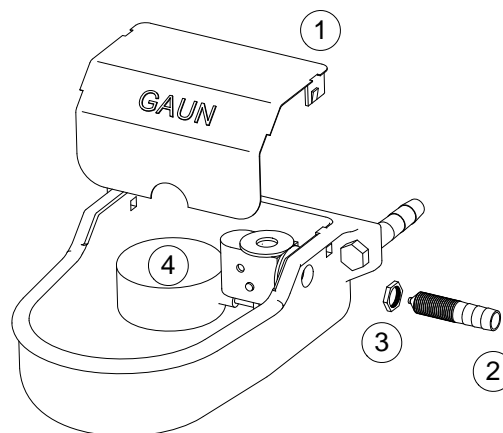

NOMBRE

BEBEDERO P-3 ABS

REFERENCIA

71003

CARACTERÍSTICAS DE PRODUCTO

MATERIAL

ABS

COLOR

VERDE

PESO

0,195 kg

VOLUMEN

0,0014 m³

ACCESORIOS

FLOTADOR PLANO DE ENTRADA HORIZONTAL

CROQUIS

Nº	DESCRIPCIÓN
1	TAPADERA
2	RACOR M10x40 mm
3	TUERCA M10
4	FLOTADOR ENTRADA HORIZONTAL

CARACTERÍSTICAS DE EMBALAJE

TIPO DE PACKING

CAJA

UNIDADES/PACKING

01 Unidad

DIMENSIONES PACKING

160x95x185 mm