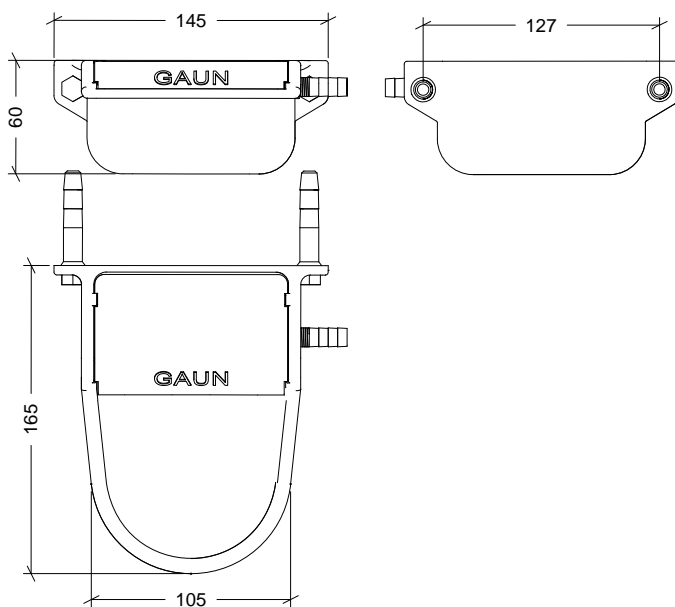

NOMBRE

BEBEDERO P-3 ABS

REFERENCIA

71003

CARACTERÍSTICAS DE PRODUCTO

MATERIAL

ABS

COLOR

VERDE

PESO

0,195 kg

VOLUMEN

0,0014 m³

ACCESORIOS

FLOTADOR PLANO DE ENTRADA HORIZONTAL

CROQUIS

Nº	DESCRIPCIÓN
1	TAPADERA
2	RACOR M10x40 mm
3	TUERCA M10
4	FLOTADOR ENTRADA HORIZONTAL

CARACTERÍSTICAS DE EMBALAJE

TIPO DE PACKING

CAJA

UNIDADES/PACKING

01 Unidad

DIMENSIONES PACKING

160x95x185 mm

PESO PACKING

0,278 kg

VOLUMEN PACKING

0,003 m³