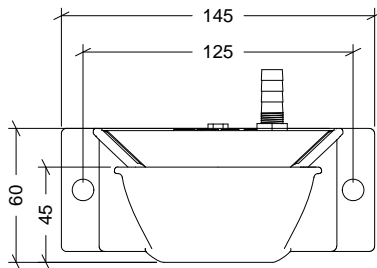

NOMBRE

BEBEDDERO MINI ENTRADA VERTICAL

REFERENCIA

71005

CARACTERÍSTICAS DE PRODUCTO

MATERIAL

ALUMINIO (TAZA) - ACERO INOXIDABLE (TAPA)

COLOR

-

PESO

0,625 kg

VOLUMEN

0,0024 m³

ACCESORIOS

CROQUIS

Nº	DESCRIPCIÓN
1	TORNILLO ROSCA CHAPA CABEZA HEXAGONAL Ø5x15
2	RACOR M10 x40
3	TUERCA PLANA M10
4	TAPADERA
5	FLOTADOR ENTRADA VERTICAL

CARACTERÍSTICAS DE EMBALAJE

TIPO DE PACKING

CAJA

UNIDADES/PACKING

01 Unidad

DIMENSIONES PACKING

160x95x185 mm

PESO PACKING

0,705 kg

VOLUMEN PACKING

0,003 m³