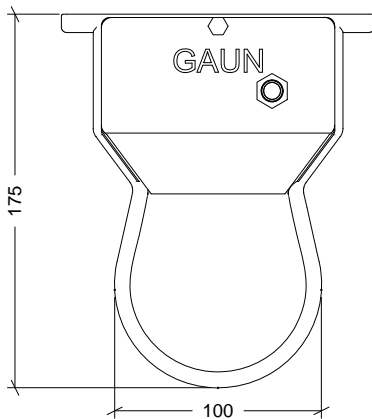

NOMBRE

BEBEDDERO MINI ENTRADA VERTICAL

REFERENCIA

71005

CARACTERÍSTICAS DE PRODUCTO

MATERIAL

ALUMINIO (TAZA) - ACERO INOXIDABLE (TAPA)

COLOR

-

PESO

0,625 kg

VOLUMEN

0,0024 m³

ACCESORIOS

CROQUIS

Nº	DESCRIPCIÓN
1	TORNILLO ROSCA CHAPA CABEZA HEXAGONAL Ø5x15
2	RACOR M10 x40
3	TUERCA PLANA M10
4	TAPADERA
5	FLOTADOR ENTRADA VERTICAL

CARACTERÍSTICAS DE EMBALAJE

TIPO DE PACKING

CAJA

UNIDADES/PACKING

01 Unidad

DIMENSIONES PACKING

160x95x185 mm

PESO PACKING