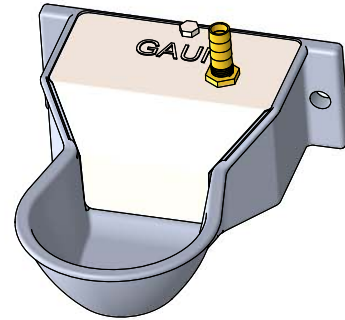

NOMBRE

BEBEDDERO MINI ENTRADA VERTICAL

REFERENCIA

71005

CARACTERÍSTICAS DE PRODUCTO

MATERIAL

ALUMINIO (TAZA) - ACERO INOXIDABLE (TAPA)

COLOR

-

PESO

0,625 kg

VOLUMEN

0,0024 m³

ACCESORIOS

CROQUIS

Nº	DESCRIPCIÓN
1	TORNILLO ROSCA CHAPA CABEZA HEXAGONAL Ø5x15
2	RACOR M10 x40
3	TUERCA PLANA M10
4	TAPADERA
5	FLOTADOR ENTRADA VERTICAL

CARACTERÍSTICAS DE EMBALAJE

TIPO DE PACKING

CAJA

UNIDADES/PACKING

01 Unidad

DIMENSIONES PACKING

160x95x185 mm

PESO PACKING