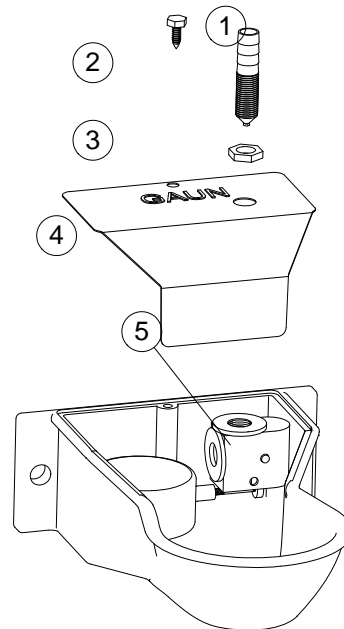

NOMBRE

BEBEDDERO MINI ENTRADA VERTICAL

REFERENCIA

71005

CARACTERÍSTICAS DE PRODUCTO

MATERIAL

ALUMINIO (TAZA) - ACERO INOXIDABLE (TAPA)

COLOR

-

PESO

0,625 kg

VOLUMEN

0,0024 m³

ACCESORIOS

CROQUIS

Nº	DESCRIPCIÓN
1	TORNILLO ROSCA CHAPA CABEZA HEXAGONAL Ø5x15
2	RACOR M10 x40
3	TUERCA PLANA M10
4	TAPADERA
5	FLOTADOR ENTRADA VERTICAL

CARACTERÍSTICAS DE EMBALAJE

TIPO DE PACKING

CAJA

UNIDADES/PACKING

01 Unidad

DIMENSIONES PACKING

160x95x185 mm

PESO PACKING