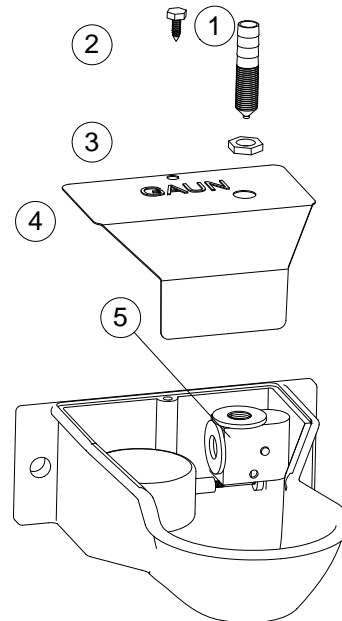

NOMBRE

REFERENCIA

**BEBEDDERO MINI ENTRADA VERTICAL PINTADO**

**71006**

**CARACTERÍSTICAS DE PRODUCTO**

MATERIAL

ALUMINIO (TAZA) - ACERO INOXIDABLE (TAPA)

COLOR

VERDE

PESO

0,625 kg

VOLUMEN

0,0024 m<sup>3</sup>

ACCESORIOS

CROQUIS

Nº	DESCRIPCIÓN
1	TORNILLO ROSCA CHAPA CABEZA HEXAGONAL Ø5x15
2	RACOR M10x40
3	TUERCA PLANA M10
4	TAPADERA
5	FLOTADOR ENTRADA VERTICAL

**CARACTERÍSTICAS DE EMBALAJE**

TIPO DE PACKING

CAJA

UNIDADES/PACKING

01 Unidad

DIMENSIONES PACKING

160x95x185 mm

PESO PACKING