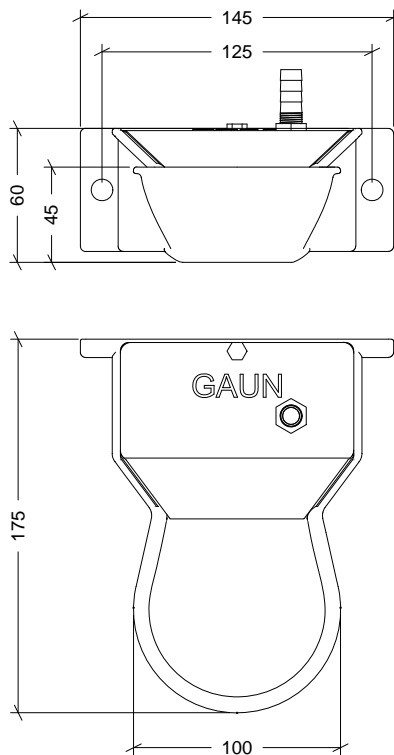

NOMBRE

REFERENCIA

**BEBEDDERO MINI ENTRADA VERTICAL PINTADO**

**71006**

**CARACTERÍSTICAS DE PRODUCTO**

MATERIAL

ALUMINIO (TAZA) - ACERO INOXIDABLE (TAPA)

COLOR

VERDE

PESO

0,625 kg

VOLUMEN

0,0024 m<sup>3</sup>

ACCESORIOS

CROQUIS

Nº	DESCRIPCIÓN
1	TORNILLO ROSCA CHAPA CABEZA HEXAGONAL Ø5x15
2	RACOR M10x40
3	TUERCA PLANA M10
4	TAPADERA
5	FLOTADOR ENTRADA VERTICAL

**CARACTERÍSTICAS DE EMBALAJE**

TIPO DE PACKING

CAJA

UNIDADES/PACKING

01 Unidad

DIMENSIONES PACKING

160x95x185 mm

PESO PACKING

0,705 kg

VOLUMEN PACKING

0,003 m<sup>3</sup>