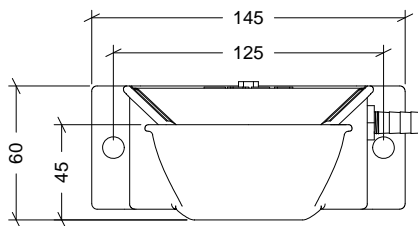

NOMBRE

REFERENCIA

**BEBEDDERO MINI ENTRADA HORIZONTAL PINTADO**

**71008**

**CARACTERÍSTICAS DE PRODUCTO**

MATERIAL

ALUMINIO (TAZA) - ACERO INOXIDABLE (TAPA)

COLOR

VERDE

PESO

0,625 kg

VOLUMEN

0,0024 m<sup>3</sup>

ACCESORIOS

CROQUIS

Nº	DESCRIPCIÓN
1	TORNILLO ROSCA CHAPA CABEZA HEXAGONAL Ø5x15
2	TAPADERA
3	RACOR M10x40
4	TUERCA PLANA M10
5	FLOTADOR ENTRADA VERTICAL

**CARACTERÍSTICAS DE EMBALAJE**

TIPO DE PACKING

CAJA

UNIDADES/PACKING

01 Unidad

DIMENSIONES PACKING

160x95x185 mm

PESO PACKING