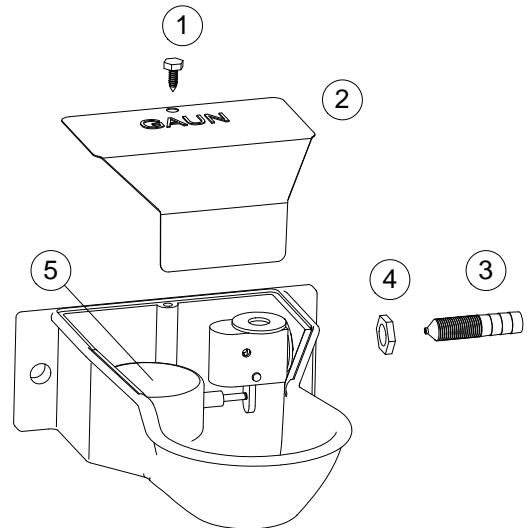

NOMBRE

REFERENCIA

**BEBEDDERO MINI ENTRADA HORIZONTAL PINTADO**

**71008**

**CARACTERÍSTICAS DE PRODUCTO**

MATERIAL

ALUMINIO (TAZA) - ACERO INOXIDABLE (TAPA)

COLOR

VERDE

PESO

0,625 kg

VOLUMEN

0,0024 m<sup>3</sup>

ACCESORIOS

CROQUIS

Nº	DESCRIPCIÓN
1	TORNILLO ROSCA CHAPA CABEZA HEXAGONAL Ø5x15
2	TAPADERA
3	RACOR M10x40
4	TUERCA PLANA M10
5	FLOTADOR ENTRADA VERTICAL

**CARACTERÍSTICAS DE EMBALAJE**

TIPO DE PACKING

CAJA

UNIDADES/PACKING

01 Unidad

DIMENSIONES PACKING

160x95x185 mm

PESO PACKING