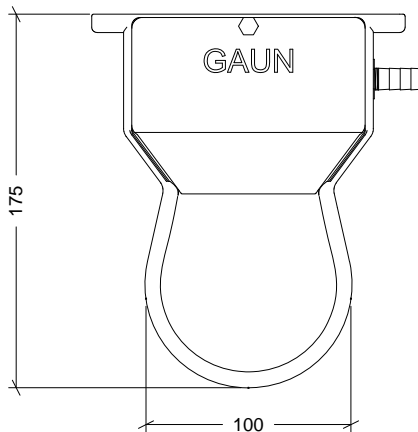

NOMBRE

REFERENCIA

**BEBEDDERO MINI ENTRADA HORIZONTAL PINTADO**

**71008**

**CARACTERÍSTICAS DE PRODUCTO**

MATERIAL

ALUMINIO (TAZA) - ACERO INOXIDABLE (TAPA)

COLOR

VERDE

PESO

0,625 kg

VOLUMEN

0,0024 m<sup>3</sup>

ACCESORIOS

CROQUIS

Nº	DESCRIPCIÓN
1	TORNILLO ROSCA CHAPA CABEZA HEXAGONAL Ø5x15
2	TAPADERA
3	RACOR M10x40
4	TUERCA PLANA M10
5	FLOTADOR ENTRADA VERTICAL

**CARACTERÍSTICAS DE EMBALAJE**

TIPO DE PACKING

CAJA

UNIDADES/PACKING

01 Unidad

DIMENSIONES PACKING

160x95x185 mm

PESO PACKING