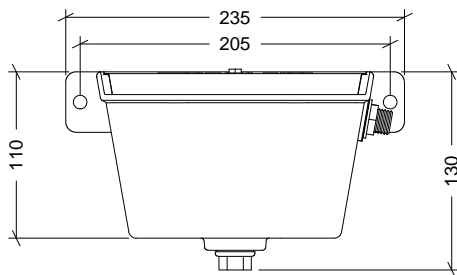

NOMBRE

BEBEDERO PERROS CON TAPÓN PINTADO

REFERENCIA

71032

CARACTERÍSTICAS DE PRODUCTO

MATERIAL

ALUMINIO (TAZA) - ACERO INOXIDABLE (TAPA)

COLOR

VERDE

PESO

1,475 kg

VOLUMEN

0,007 m³

ACCESORIOS

CROQUIS

Nº	DESCRIPCIÓN
1	TORNILLO ROSCA CHAPA CABEZA HEXAGONAL Ø5x15
2	TAPADERA
3	FILTRO
4	TUERCA VALONA
5	JUNTA TEFLÓN
6	FLOTADOR
7	JUNTA TÓRICA 18x3 NBR
8	TAPÓN

CARACTERÍSTICAS DE EMBALAJE

TIPO DE PACKING

CAJA

UNIDADES/PACKING

01 Unidad

DIMENSIONES PACKING

240x140x225 mm

PESO PACKING

1,690 kg

VOLUMEN PACKING

0,008 m³