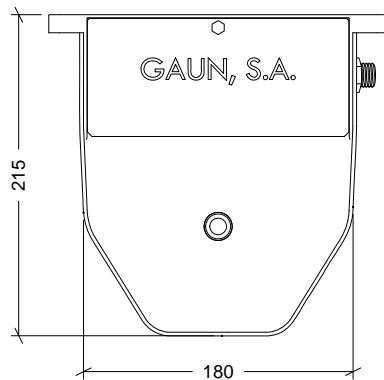

NOMBRE

BEBEDERO PERROS CON TAPÓN PINTADO

REFERENCIA

71032

CARACTERÍSTICAS DE PRODUCTO

MATERIAL

ALUMINIO (TAZA) - ACERO INOXIDABLE (TAPA)

COLOR

VERDE

PESO

1,475 kg

VOLUMEN

0,007 m³

ACCESORIOS

CROQUIS

Nº	DESCRIPCIÓN
1	TORNILLO ROSCA CHAPA CABEZA HEXAGONAL Ø5x15
2	TAPADERA
3	FILTRO
4	TUERCA VALONA
5	JUNTA TEFLÓN
6	FLOTADOR
7	JUNTA TÓRICA 18x3 NBR
8	TAPÓN

CARACTERÍSTICAS DE EMBALAJE

TIPO DE PACKING

CAJA

UNIDADES/PACKING

01 Unidad

DIMENSIONES PACKING

240x140x225 mm

PESO PACKING

1,690 kg

VOLUMEN PACKING

0,008 m³