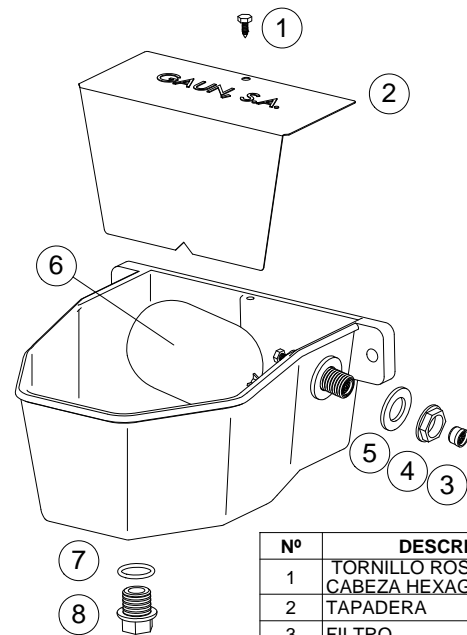

NOMBRE

BEBEDERO PERROS CON TAPÓN PINTADO

REFERENCIA

71032

CARACTERÍSTICAS DE PRODUCTO

MATERIAL

ALUMINIO (TAZA) - ACERO INOXIDABLE (TAPA)

COLOR

VERDE

PESO

1,475 kg

VOLUMEN

0,007 m³

ACCESORIOS

CROQUIS

Nº	DESCRIPCIÓN
1	TORNILLO ROSCA CHAPA CABEZA HEXAGONAL Ø5x15
2	TAPADERA
3	FILTRO
4	TUERCA VALONA
5	JUNTA TEFLÓN
6	FLOTADOR
7	JUNTA TÓRICA 18x3 NBR
8	TAPÓN

CARACTERÍSTICAS DE EMBALAJE

TIPO DE PACKING

CAJA

UNIDADES/PACKING

01 Unidad

DIMENSIONES PACKING

240x140x225 mm

PESO PACKING