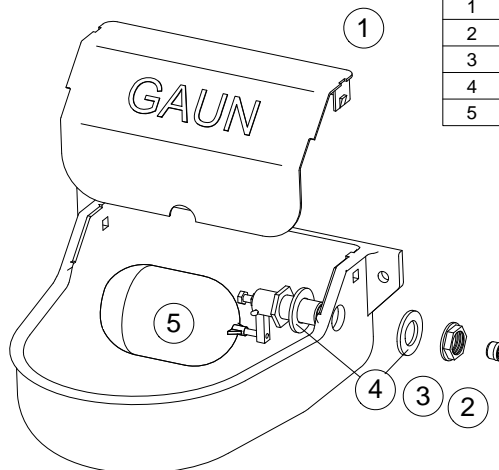

NOMBRE

**BEBEDERO P-5 ABS**

REFERENCIA

**71040**

**CARACTERÍSTICAS DE PRODUCTO**

MATERIAL

ABS

COLOR

VERDE

PESO

0,591 kg

VOLUMEN

0,005 m<sup>3</sup>

ACCESORIOS

FLOTADOR 3/8

CROQUIS

Nº	DESCRIPCIÓN
1	TAPADERA
2	FILTRO
3	TUERCA VALONA
4	JUNTA TEFLÓN
5	FLOTADOR

**CARACTERÍSTICAS DE EMBALAJE**

TIPO DE PACKING

CAJA

UNIDADES/PACKING

01 Unidad

DIMENSIONES PACKING

250×110×230 mm