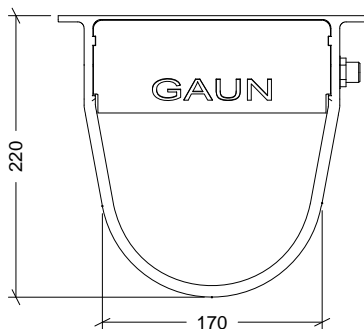

NOMBRE

**BEBEDERO P-5 ABS**

REFERENCIA

**71040**

**CARACTERÍSTICAS DE PRODUCTO**

MATERIAL

ABS

COLOR

VERDE

PESO

0,591 kg

VOLUMEN

0,005 m<sup>3</sup>

ACCESORIOS

FLOTADOR 3/8

CROQUIS

Nº	DESCRIPCIÓN
1	TAPADERA
2	FILTRO
3	TUERCA VALONA
4	JUNTA TEFLÓN
5	FLOTADOR

**CARACTERÍSTICAS DE EMBALAJE**

TIPO DE PACKING

CAJA

UNIDADES/PACKING

01 Unidad

DIMENSIONES PACKING

250×110×230 mm