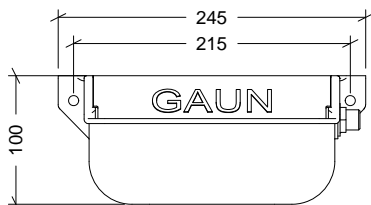

NOMBRE

**BEBEDERO P-5 ABS**

REFERENCIA

**71040**

**CARACTERÍSTICAS DE PRODUCTO**

MATERIAL

ABS

COLOR

VERDE

PESO

0,591 kg

VOLUMEN

0,005 m<sup>3</sup>

ACCESORIOS

FLOTADOR 3/8

CROQUIS

Nº	DESCRIPCIÓN
1	TAPADERA
2	FILTRO
3	TUERCA VALONA
4	JUNTA TEFLÓN
5	FLOTADOR

**CARACTERÍSTICAS DE EMBALAJE**

TIPO DE PACKING

CAJA

UNIDADES/PACKING

01 Unidad

DIMENSIONES PACKING

250×110×230 mm