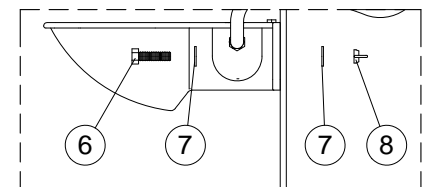

-

PESO

6,100 kg

VOLUMEN

0,132 m<sup>3</sup>

ACCESORIOS

CROQUIS

Nº	DESCRIPCIÓN
1	DEPÓSITO 32L
2	SOPORTE
3	BEBEDERO
4	RACOR SALIDA DEPÓSITO
5	TUBO FLEXIBLE 8x14 mm
6	TORNILLO M8x30
7	ARANDELA Ø8
8	TUERCA MARIPOSA M8

FIJACIÓN DE BEBEDERO A SOPORTE

**CARACTERÍSTICAS DE EMBALAJE**

TIPO DE PACKING

RETRACTILADO

UNIDADES/PACKING

01 Unidad

DIMENSIONES PACKING

400x400x640 mm