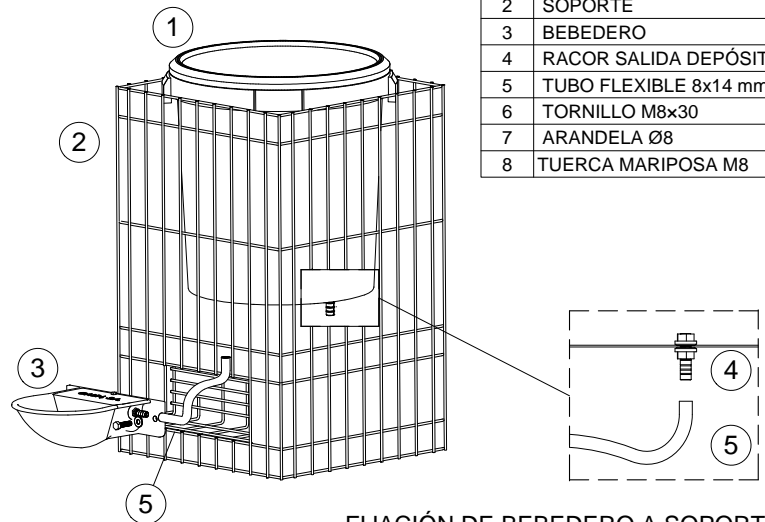

NOMBRE

**BEBEDERO CON DEPÓSITO MEDIANO**

REFERENCIA

**71055**

**CARACTERÍSTICAS DE PRODUCTO**

MATERIAL

ACERO GALV/ACERO INOX/ALUMINIO/ PP/PVC

COLOR

-

PESO

6,100 kg

VOLUMEN

0,132 m<sup>3</sup>

ACCESORIOS

CROQUIS

Nº	DESCRIPCIÓN
1	DEPÓSITO 32L
2	SOPORTE
3	BEBEDERO
4	RACOR SALIDA DEPÓSITO
5	TUBO FLEXIBLE 8x14 mm
6	TORNILLO M8x30
7	ARANDELA Ø8
8	TUERCA MARIPOSA M8

FIJACIÓN DE BEBEDERO A SOPORTE

**CARACTERÍSTICAS DE EMBALAJE**

TIPO DE PACKING

RETRACTILADO

UNIDADES/PACKING

01 Unidad

DIMENSIONES PACKING

400x400x640 mm