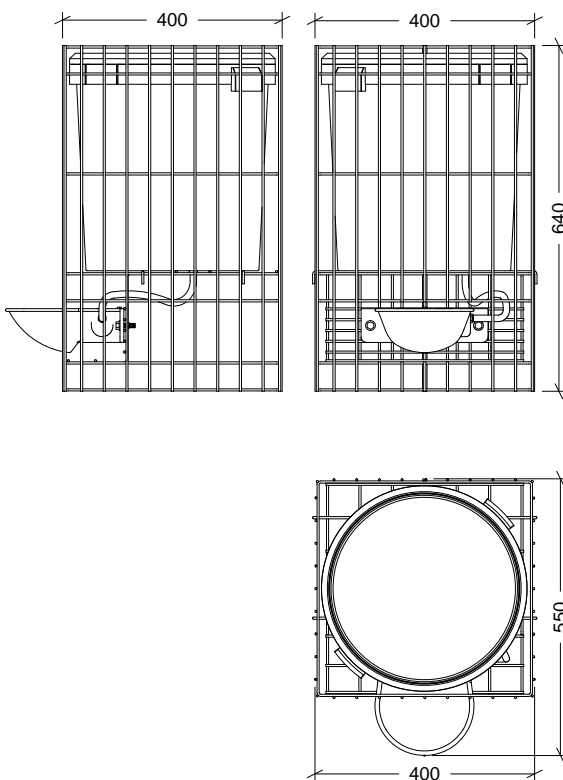

NOMBRE

**BEBEDERO CON DEPÓSITO MEDIANO**

REFERENCIA

**71055**

**CARACTERÍSTICAS DE PRODUCTO**

MATERIAL

ACERO GALV/ACERO INOX/ALUMINIO/ PP/PVC

COLOR

-

PESO

6,100 kg

VOLUMEN

0,132 m<sup>3</sup>

ACCESORIOS

CROQUIS

Nº	DESCRIPCIÓN
1	DEPÓSITO 32L
2	SOPORTE
3	BEBEDERO
4	RACOR SALIDA DEPÓSITO
5	TUBO FLEXIBLE 8x14 mm
6	TORNILLO M8x30
7	ARANDELA Ø8
8	TUERCA MARIPOSA M8

FIJACIÓN DE BEBEDERO A SOPORTE

**CARACTERÍSTICAS DE EMBALAJE**

TIPO DE PACKING

RETRACTILADO

UNIDADES/PACKING

01 Unidad

DIMENSIONES PACKING

400x400x640 mm

PESO PACKING

6,240 kg

VOLUMEN PACKING

0,102 m<sup>3</sup>

Cotas en mm