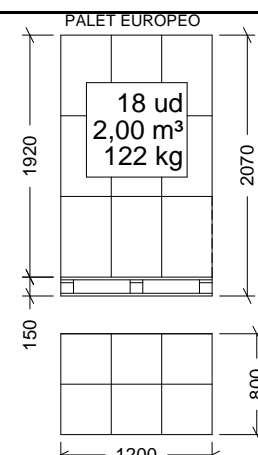

-

PESO

6,100 kg

VOLUMEN

0,132 m<sup>3</sup>

ACCESORIOS

CROQUIS

Nº	DESCRIPCIÓN
1	DEPÓSITO 32L
2	SOPORTE
3	BEBEDERO
4	RACOR SALIDA DEPÓSITO
5	TUBO FLEXIBLE 8x14 mm
6	TORNILLO M8x30
7	ARANDELA Ø8
8	TUERCA MARIPOSA M8

FIJACIÓN DE BEBEDERO A SOPORTE

**CARACTERÍSTICAS DE EMBALAJE**

TIPO DE PACKING

RETRACTILADO

UNIDADES/PACKING

01 Unidad

DIMENSIONES PACKING

400x400x640 mm

PESO PACKING

6,240 kg

VOLUMEN PACKING

0,102 m<sup>3</sup>

Cotas en mm