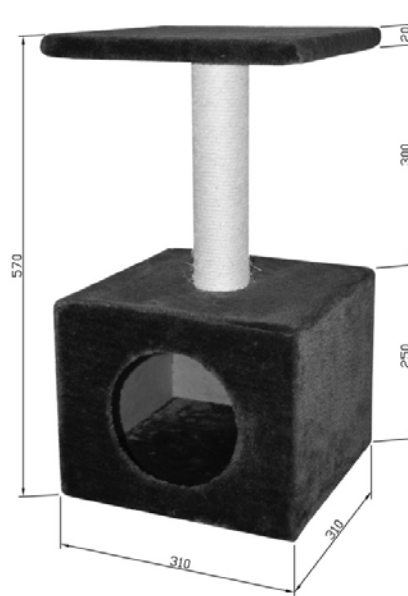

NOMBRE

RASCADOR GATO GARFIELD

REFERENCIA

71685

CARACTERÍSTICAS DE PRODUCTO

MATERIAL

MADERA - TEXTIL

COLOR

MARRON - BEIGE

PESO

4,140 kg

VOLUMEN

-

ACCESORIOS

CROQUIS

CARACTERÍSTICAS DE EMBALAJE

TIPO DE PACKING

CAJA

CANTIDAD

1 Unidad

DIMENSIONES

325x325x290 mm

PESO

4,440 kg

VOLUMEN

0,031 m³

PALET AMERICANO

PESO PALET EUROPEO: 12 kg

PESO PALET AMERICANO: 24 kg