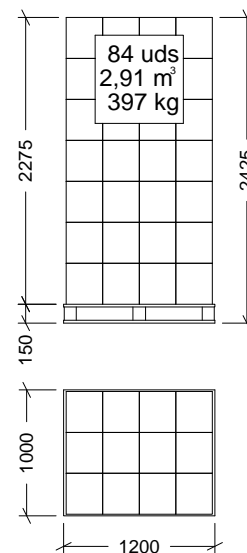

MARRON - BEIGE

PESO

4,140 kg

VOLUMEN

-

ACCESORIOS

CROQUIS

CARACTERÍSTICAS DE EMBALAJE

TIPO DE PACKING

CAJA

CANTIDAD

1 Unidad

DIMENSIONES

325x325x290 mm

PESO

4,440 kg

VOLUMEN

0,031 m³

PALET AMERICANO

PESO PALET EUROPEO: 12 kg

PESO PALET AMERICANO: 24 kg