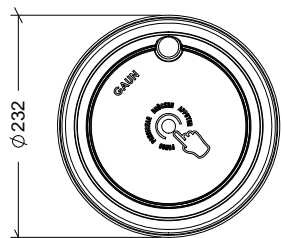

BLANCO - ROJO

PESO

0,192 kg

TIPO DE CIERRE

PRESIÓN

ACCESORIOS

CROQUIS

DESPIECE

Nº	DESCRIPCIÓN
1	BIDÓN
2	PLATO

CARACTERÍSTICAS DE EMBALAJE

TIPO DE PACKING

CAJA

UNIDADES/PACKING

10 Unidades

DIMENSIONES PACKING

433x245x285 mm