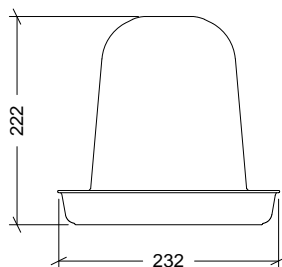

BLANCO - ROJO

PESO

0,192 kg

TIPO DE CIERRE

PRESIÓN

ACCESORIOS

CROQUIS

DESPIECE

Nº	DESCRIPCIÓN
1	BIDÓN
2	PLATO

CARACTERÍSTICAS DE EMBALAJE

TIPO DE PACKING

CAJA

UNIDADES/PACKING

10 Unidades

DIMENSIONES PACKING

433x245x285 mm

Cotas en mm