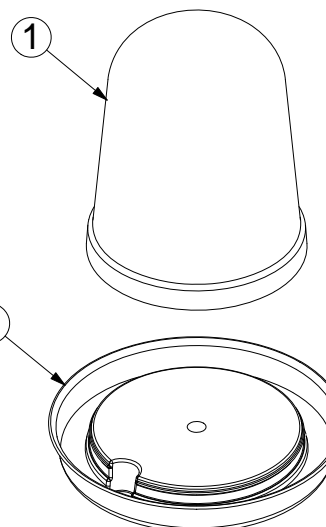

BLANCO - ROJO

PESO

0,192 kg

TIPO DE CIERRE

PRESIÓN

ACCESORIOS

CROQUIS

DESPIECE

Nº	DESCRIPCIÓN
1	BIDÓN
2	PLATO

CARACTERÍSTICAS DE EMBALAJE

TIPO DE PACKING

CAJA

UNIDADES/PACKING

10 Unidades

DIMENSIONES PACKING

433x245x285 mm