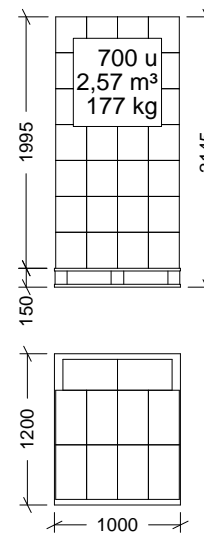

Nº	DESCRIPCIÓN
1	BIDÓN
2	PLATO

CARACTERÍSTICAS DE EMBALAJE

TIPO DE PACKING

CAJA

UNIDADES/PACKING

10 Unidades

DIMENSIONES PACKING

433x245x285 mm

PESO PACKING

2,18 Kg

VOLUMEN PACKING

0,038 m³

PALET EUROPEO

PALET AMERICANO

PESO PALET EUROPEO: 12 kg

PESO PALET AMERICANO: 24 kg

Cotas en mm