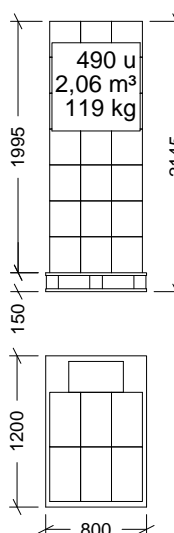

Nº	DESCRIPCIÓN
1	BIDÓN
2	PLATO

CARACTERÍSTICAS DE EMBALAJE

TIPO DE PACKING

CAJA

UNIDADES/PACKING

10 Unidades

DIMENSIONES PACKING

433x245x285 mm

PESO PACKING

2,18 Kg

VOLUMEN PACKING

0,038 m³

PALET EUROPEO

PALET AMERICANO

PESO PALET EUROPEO: 12 kg

PESO PALET AMERICANO: 24 kg

Cotas en mm