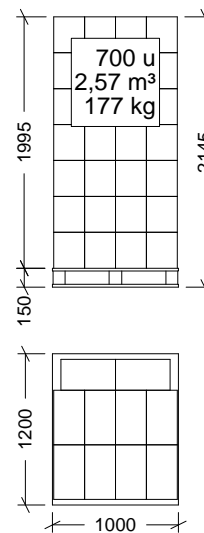

Nº	DESCRIPCIÓN
1	BIDÓN
2	PLATO

CARACTERÍSTICAS DE EMBALAJE

TIPO DE PACKING

CAJA

UNIDADES/PACKING

10 Unidades

DIMENSIONES PACKING

433x245x285 mm

PESO PACKING

2,18 Kg

VOLUMEN PACKING

0,038 m³

PALET EUROPEO

PALET AMERICANO

PESO PALET EUROPEO: 12 kg

PESO PALET AMERICANO: 24 kg

Cotas en mm