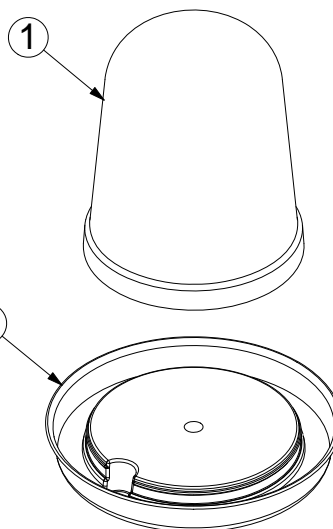

BLANCO - PISTACHO

PESO

0,192 kg

TIPO DE CIERRE

PRESIÓN

ACCESORIOS

CROQUIS

DESPIECE

Nº	DESCRIPCIÓN
1	BIDÓN
2	PLATO

CARACTERÍSTICAS DE EMBALAJE

TIPO DE PACKING

CAJA

UNIDADES/PACKING

10 Unidades

DIMENSIONES PACKING

433x245x285 mm