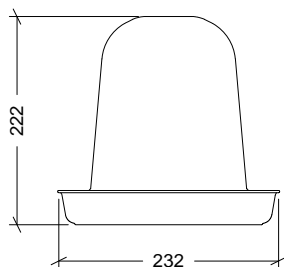

BLANCO - PISTACHO

PESO

0,192 kg

TIPO DE CIERRE

PRESIÓN

ACCESORIOS

CROQUIS

DESPIECE

Nº	DESCRIPCIÓN
1	BIDÓN
2	PLATO

CARACTERÍSTICAS DE EMBALAJE

TIPO DE PACKING

CAJA

UNIDADES/PACKING

10 Unidades

DIMENSIONES PACKING

433x245x285 mm

Cotas en mm