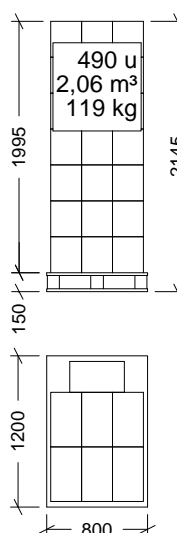

BLANCO - PISTACHO

PESO

0,192 kg

TIPO DE CIERRE

PRESIÓN

ACCESORIOS

CROQUIS

DESPIECE

Nº	DESCRIPCIÓN
1	BIDÓN
2	PLATO

CARACTERÍSTICAS DE EMBALAJE

TIPO DE PACKING

CAJA

UNIDADES/PACKING

10 Unidades

DIMENSIONES PACKING

433x245x285 mm

PESO PACKING

2,18 Kg

VOLUMEN PACKING

0,038 m³

PALET EUROPEO

PALET AMERICANO

PESO PALET EUROPEO: 12 kg

PESO PALET AMERICANO: 24 kg

Cotas en mm