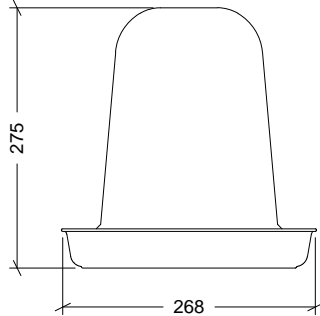

BLANCO - PISTACHO

PESO

0,275 kg

TIPO DE CIERRE

PRESIÓN

ACCESORIOS

CROQUIS

DESPIECE

Nº	DESCRIPCIÓN
1	BIDÓN
2	PLATO

CARACTERÍSTICAS DE EMBALAJE

TIPO DE PACKING

CAJA

UNIDADES/PACKING

5 Unidades

DIMENSIONES PACKING

278x278x355 mm