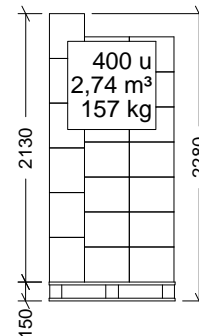

Nº	DESCRIPCIÓN
1	BIDÓN
2	PLATO

CARACTERÍSTICAS DE EMBALAJE

TIPO DE PACKING

CAJA

UNIDADES/PACKING

5 Unidades

DIMENSIONES PACKING

278x278x355 mm

PESO PACKING

1,66 Kg

VOLUMEN PACKING

0,027 m³

PALET EUROPEO

PALET AMERICANO

PESO PALET EUROPEO: 12 kg

PESO PALET AMERICANO: 24 kg