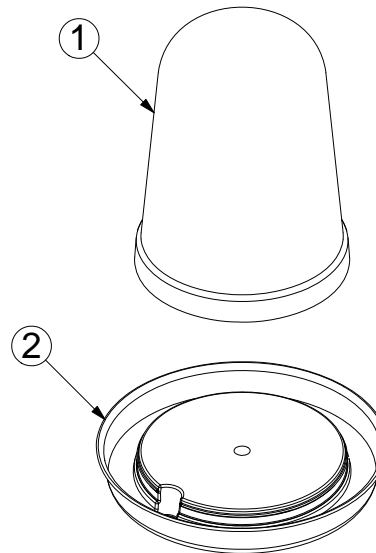

BLANCO - PISTACHO

PESO

0,275 kg

TIPO DE CIERRE

PRESIÓN

ACCESORIOS

CROQUIS

DESPIECE

Nº	DESCRIPCIÓN
1	BIDÓN
2	PLATO

CARACTERÍSTICAS DE EMBALAJE

TIPO DE PACKING

CAJA

UNIDADES/PACKING

5 Unidades

DIMENSIONES PACKING

278x278x355 mm