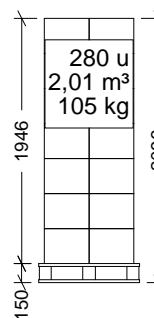

BLANCO - PISTACHO

PESO

0,275 kg

TIPO DE CIERRE

PRESIÓN

ACCESORIOS

CROQUIS

DESPIECE

Nº	DESCRIPCIÓN
1	BIDÓN
2	PLATO

CARACTERÍSTICAS DE EMBALAJE

TIPO DE PACKING

CAJA

UNIDADES/PACKING

5 Unidades

DIMENSIONES PACKING

278x278x355 mm

PESO PACKING

1,66 Kg

VOLUMEN PACKING

0,027 m³

PALET EUROPEO

PALET AMERICANO

PESO PALET EUROPEO: 12 kg

PESO PALET AMERICANO: 24 kg