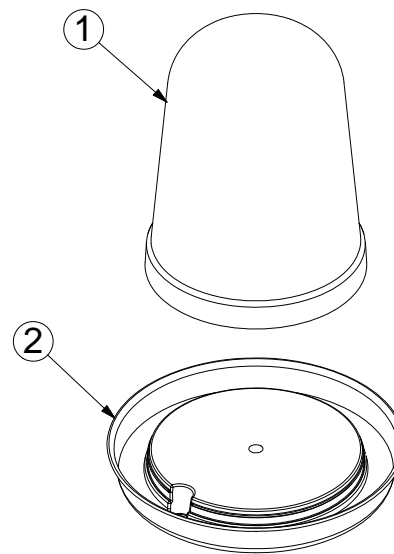

BLANCO - PISTACHO

PESO

0,408 kg

TIPO DE CIERRE

PRESIÓN

ACCESORIOS

CROQUIS

DESPIECE

| Nº | DESCRIPCIÓN |
|----|-------------|
| 1 | BIDÓN |
| 2 | PLATO |

CARACTERÍSTICAS DE EMBALAJE

TIPO DE PACKING

CAJA

UNIDADES/PACKING

5 Unidades

DIMENSIONES PACKING

323x323x405 mm