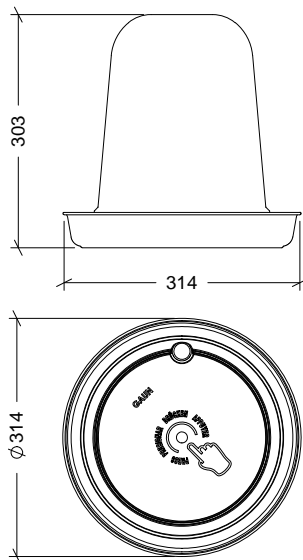

BLANCO - PISTACHO

PESO

0,408 kg

TIPO DE CIERRE

PRESIÓN

ACCESORIOS

CROQUIS

DESPIECE

| Nº | DESCRIPCIÓN |
|----|-------------|
| 1 | BIDÓN |
| 2 | PLATO |

CARACTERÍSTICAS DE EMBALAJE

TIPO DE PACKING

CAJA

UNIDADES/PACKING

5 Unidades

DIMENSIONES PACKING

323x323x405 mm

Cotas en mm