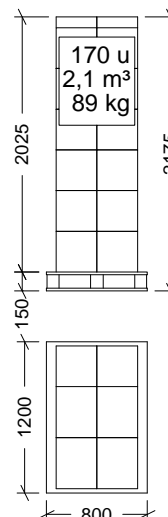

BLANCO - PISTACHO

PESO

0,408 kg

TIPO DE CIERRE

PRESIÓN

ACCESORIOS

CROQUIS

DESPIECE

| Nº | DESCRIPCIÓN |
|----|-------------|
| 1 | BIDÓN |
| 2 | PLATO |

CARACTERÍSTICAS DE EMBALAJE

TIPO DE PACKING

CAJA

UNIDADES/PACKING

5 Unidades

DIMENSIONES PACKING

323x323x405 mm

PESO PACKING

2,27 Kg

VOLUMEN PACKING

0,042 m³

PALET EUROPEO

PALET AMERICANO

PESO PALET EUROPEO: 12 kg

PESO PALET AMERICANO: 24 kg

Cotas en mm