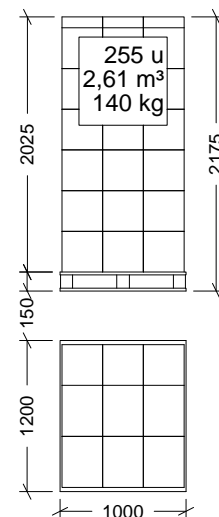

| Nº | DESCRIPCIÓN |
|----|-------------|
| 1 | BIDÓN |
| 2 | PLATO |

CARACTERÍSTICAS DE EMBALAJE

TIPO DE PACKING

CAJA

UNIDADES/PACKING

5 Unidades

DIMENSIONES PACKING

323x323x405 mm

PESO PACKING

2,27 Kg

VOLUMEN PACKING

0,042 m³

PALET EUROPEO

PALET AMERICANO

PESO PALET EUROPEO: 12 kg

PESO PALET AMERICANO: 24 kg

Cotas en mm