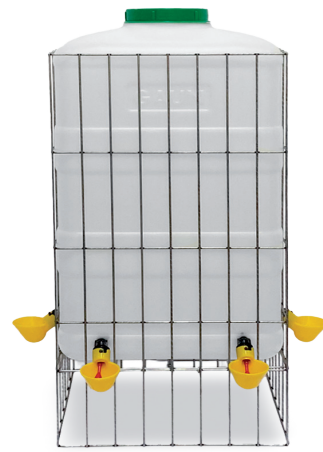

REF. // 10975

Bebedero aves Eco 8 litros con patas y tapón - Pistacho
 Eco chicken drinker 8 litres with legs and plug - Green lemon
 Abreuvoir volailles Eco 8 litres avec pieds et bouchon - Vert lime
 mm. Ø 335 x 380 h.
 Pata / Leg / Pied: 115 mm.

REF. // 10995

Bebedero aves Eco 10 litros con patas y tapón - Pistacho
 Eco chicken drinker 10 litres with legs and plug - Green lemon
 Abreuvoir volailles Eco 10 litres avec pieds et bouchon - Vert lime
 mm. Ø 360 x 415 h.
 Pata / Leg / Pied: 125 mm.

REF. // 12260  

Bebedero cazoleta aves con depósito - 20 L.

Poultry drinking cup with tank - 20 L.

Abreuvoir à palette volailles avec réservoir - 20 L.

mm. 420 x 315 x 470 h.

REF. // 12265  

Bebedero cazoleta aves con depósito - 30 L.