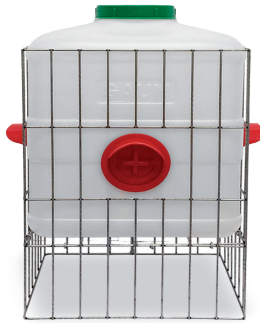

REF. // 10995

Bebedero aves Eco 10 litros con patas y tapón - Pistacho
 Eco chicken drinker 10 litres with legs and plug - Green lemon
 Abreuvoir volailles Eco 10 litres avec pieds et bouchon - Vert lime
 mm. Ø 360 x 415 h.
 Pata / Leg / Pied: 125 mm.

REF. // 12260  

Bebedero cazoleta aves con depósito - 20 L.

Poultry drinking cup with tank - 20 L.

Abreuvoir à palette volailles avec réservoir - 20 L.

mm. 420 x 315 x 470 h.

REF. // 12265  

Bebedero cazoleta aves con depósito - 30 L.

Poultry drinking cup with tank - 30 L.

Abreuvoir à palette volailles avec réservoir - 30 L.

mm. 420 x 315 x 625 h.

REF. // 11485  

Comedero gallinas DIY con depósito - 20 L.

Chicken feeder DIY with tank - 20 L.

Mangeoire poules DIY avec réservoir - 20 L.

mm. 350 x 280 x 470 h.

REF. // 11490  

Comedero gallinas DIY con depósito - 30 L.

Chicken feeder DIY with tank - 30 L.

Mangeoire poules DIY avec réservoir - 30 L.