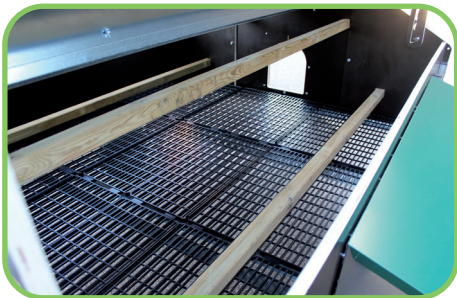

Interior / Inside / Intérieur

REF. // 10360

Gallinero - 1.5 x 1.8 mts.
Chicken house - 1.5 x 1.8 mt.
Poulailler - 1.5 x 1.8 mt.
mm. 2160 x 3231 x 1490 h.

El gallinero y el kit de movilidad se complementan para formar un gallinero móvil. ¡También disponibles individualmente!

The chicken house and wheel kit complement each other to form a mobile chicken house. Also available individually!

Le poulailler et le kit déplacement se complètent pour former un poulailler mobile. Également disponibles individuellement !